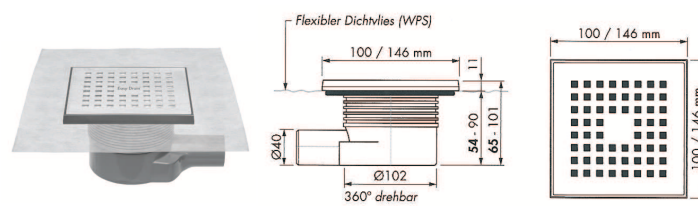

CosmoLine - ABS-Duschablauf „Quattro“ Typ Quattro 54
Kunststoffrahmen und Edelstahlabdeckung - verstellbar für jede Fliesenstärke -

- Für jede Bauhöhe: Siphongehäuse und Abdeckung sind in der Höhe verstellbar
- 15 x 15 Modelle sind horizontal verstellbar für eine optimale Installation
- variable Sperrwasserhöhe von 50 bis 25 mm mit der Bauhöhe einstellbar
- Geprüft laut EN 1253-1 Norm
- Bauhöhe bereits ab 55 mm
- Hohe Abflulleistung (0,50 l/s.)
- ABS Siphongehäuse auch verklebbar, nach NEN-EN-ISO 2580-1:2002
- WPS Technik - 10 Jahre Garantie

- Patentierte WPS-Dichtmanschette mit integriertem Flansch (flexible Flasch-Technik: macht verstärkten Flansch um den Ablauf überflüssig, Vorteil: 100 % wasserdicht. Abläufe werden komplett mit Körper, Abdeckung, Siphoneinsatz, Siphongehäuse, Schmutzkappe und WPS-System geliefert. durch die Schmutzkappe werden die Einbauteile und Siphon während des Einbaus geschützt.

Kategorie E

Format:	Bauhöhe verstellbar:	Sperrwasserhöhe:	Ablauf:	Art.-Nr.:	Preis Stück:
10 x 10 cm	54 - 90 mm	variabel 50 bis 25 mm	DN 40	1243421	€ 108,84
15 x 15 cm	54 - 90 mm	variabel 50 bis 25 mm	DN 40	1243422	€ 111,31