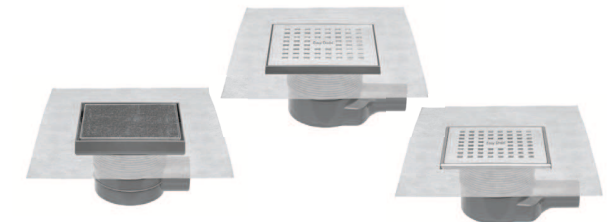

Weitere Ausführungen stehen auf Nachfrage zur Verfügung:

**CosmoLine Ablauf „Delta“**  
ABS-Ablaufkörper mit Edelstahlabdeckung

**CosmoLine Ablauf „Delta plus“** Edelstahl-Ablaufkörper mit Edelstahlabdeckung

**CosmoLine Ablauf „Delta plus“** mit Aufkantung mit Edelstahl-Ablaufkörper mit Edelstahlabdeckung

**CosmoLine Ablauf „Delta plus“** Edelstahl-Ablaufkörper mit geschlossener Edelstahlabdeckung

**CosmoLine Ablauf „Brillant“** mit ABS-Ablaufkörper mit Edelstahlabdeckung, mit waagrecht und senkrecht Anschluss

### Kunststoff Bodenabläufe

Ausgabe 2013-09

**CosmoLine - ABS-Duschablauf „Quattro“ Typ Quattro**  
mit beflesbarer Abdeckung - Fliesenstärke 8 - 18 mm -

- Für jede Bauhöhe: Siphongehäuse und Abdeckung sind in der Höhe verstellbar
- 15 x 15 Modelle sind horizontal verstellbar für eine optimale Installation
- variable Sperrwasserhöhe von 50 bis 25 mm mit der Bauhöhe einstellbar
- Geprüft laut EN 1253-1 Norm
- Bauhöhe bereits ab 55 mm
- Hohe Abflulleistung (0,50 l/s.)
- ABS Siphongehäuse auch verklebbar, nach NEN-EN-ISO 2580-1:2002
- WPS Technik - 10 Jahre Garantie

- Patentierte WPS-Dichtmanschette mit integriertem Flansch (flexible Flasch-Technik: macht verstärkten Flansch um den Ablauf überflüssig, Vorteil: 100 % wasserdicht. Abläufe werden komplett mit Körper, Abdeckung, Siphoneinsatz, Siphongehäuse, Schmutzkappe und WPS-System geliefert. durch die Schmutzkappe werden die Einbauteile und Siphon während des Einbaus geschützt.