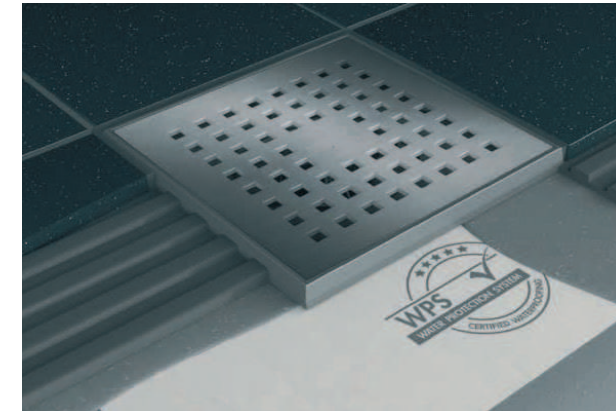

### Kunststoff Bodenabläufe

Ausgabe 2013-09

**CosmoLine - ABS-Duschablauf „Quattro“ Typ Quattro**  
mit beflesbarer Abdeckung - Fliesenstärke 8 - 18 mm -

- Für jede Bauhöhe: Siphongehäuse und Abdeckung sind in der Höhe verstellbar
- 15 x 15 Modelle sind horizontal verstellbar für eine optimale Installation
- variable Sperrwasserhöhe von 50 bis 25 mm mit der Bauhöhe einstellbar
- Geprüft laut EN 1253-1 Norm
- Bauhöhe bereits ab 55 mm
- Hohe Abflulleistung (0,50 l/s.)
- ABS Siphongehäuse auch verklebbar, nach NEN-EN-ISO 2580-1:2002
- WPS Technik - 10 Jahre Garantie

- Patentierte WPS-Dichtmanschette mit integriertem Flansch (flexible Flasch-Technik: macht verstärkten Flansch um den Ablauf überflüssig, Vorteil: 100 % wasserdicht. Abläufe werden komplett mit Körper, Abdeckung, Siphoneinsatz, Siphongehäuse, Schmutzkappe und WPS-System geliefert. durch die Schmutzkappe werden die Einbauteile und Siphon während des Einbaus geschützt.