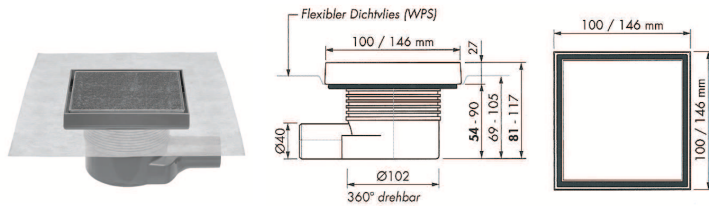

### Kunststoff Bodenabläufe

Ausgabe 2013-09

**CosmoLine - ABS-Duschablauf „Quattro“ Typ Quattro**  
mit beflesbarer Abdeckung - Fliesenstärke 8 - 18 mm -

- Für jede Bauhöhe: Siphongehäuse und Abdeckung sind in der Höhe verstellbar
- 15 x 15 Modelle sind horizontal verstellbar für eine optimale Installation
- variable Sperrwasserhöhe von 50 bis 25 mm mit der Bauhöhe einstellbar
- Geprüft laut EN 1253-1 Norm
- Bauhöhe bereits ab 55 mm
- Hohe Abflulleistung (0,50 l/s.)
- ABS Siphongehäuse auch verklebbar, nach NEN-EN-ISO 2580-1:2002
- WPS Technik - 10 Jahre Garantie