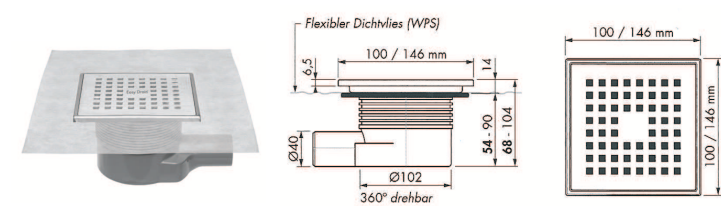

CosmoLine - ABS-Duschablauf „Quattro“ Typ Quattro 54
Edelstahlrahmen und Edelstahlabdeckung - verstellbar für jede Fliesenstärke -

- Für jede Bauhöhe: Siphongehäuse und Abdeckung sind in der Höhe verstellbar
- 15 x 15 Modelle sind horizontal verstellbar für eine optimale Installation
- variable Sperrwasserhöhe von 50 bis 25 mm mit der Bauhöhe einstellbar
- Geprüft laut EN 1253-1 Norm
- Bauhöhe bereits ab 55 mm
- Hohe Abflulleistung (0,50 l/s.)
- ABS Siphongehäuse auch verklebbar, nach NEN-EN-ISO 2580-1:2002
- WPS Technik - 10 Jahre Garantie

- Patentierte WPS-Dichtmanschette mit integriertem Flansch (flexible Flasch-Technik: macht verstärkten Flansch um den Ablauf überflüssig, Vorteil: 100 % wasserdicht. Abläufe werden komplett mit Körper, Abdeckung, Siphoneinsatz, Siphongehäuse, Schmutzkappe und WPS-System geliefert. durch die Schmutzkappe werden die Einbauteile und Siphon während des Einbaus geschützt.

Kategorie E

Format:	Bauhöhe verstellbar:	Sperrwasserhöhe:	Ablauf:	Art.-Nr.:	Preis Stück:
15 x 15 cm	54 - 90 mm	variabel 50 bis 25 mm	DN 40	1243432	€ 149,02