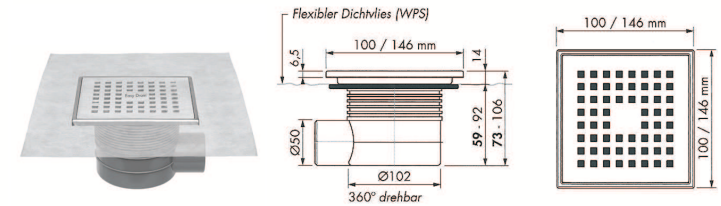

Format:	Bauhöhe verstellbar:	Sperrwasserhöhe:	Ablauf:	Art.-Nr.:	Preis Stück:
15 x 15 cm	59 - 92 mm	variabel 50 bis 25 mm	DN 50	1243434	€ 149,02