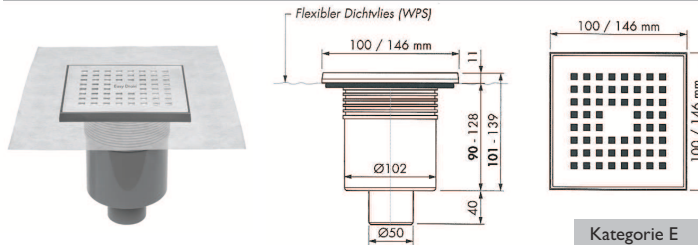

Format:	Bauhöhe verstellbar:	Sperrwasserhöhe:	Ablauf:	Art.-Nr.:	Preis Stück:
10 x 10 cm	90 - 128 mm	50 mm	DN 50	1243427	€ 110,67
15 x 15 cm	90 - 128 mm	50 mm	DN 50	1243428	€ 113,16