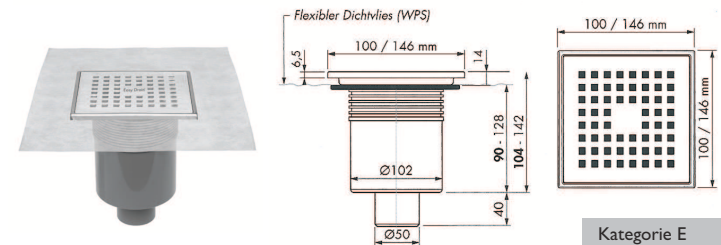

Format:	Bauhöhe verstellbar:	Sperrwasserhöhe:	Ablauf:	Art.-Nr.:	Preis Stück:
15 x 15 cm	90 - 128 mm	50 mm	DN 50	1243438	€ 150,96