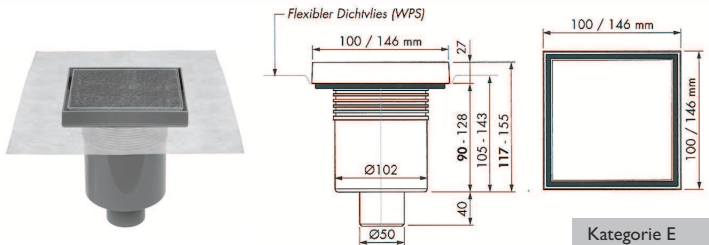

Format:	Bauhöhe verstellbar:	Sperrwasserhöhe:	Ablauf:	Art.-Nr.:	Preis Stück:
10 x 10 cm	90 - 128 mm	50 mm	DN 50	1243411	€ 136,37
15 x 15 cm	90 - 128 mm	50 mm	DN 50	1243411	€ 150,80