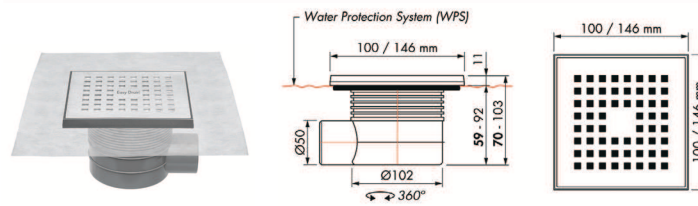

Format:	Bauhöhe verstellbar:	Sperrwasserhöhe:	Ablauf:	Art.-Nr.:	Preis Stück:
10 x 10 cm	59 - 92 mm	variabel 50 bis 25 mm	DN 50	1243423	€ 108,84
15 x 15 cm	59 - 92 mm	variabel 50 bis 25 mm	DN 50	1243424	€ 111,31