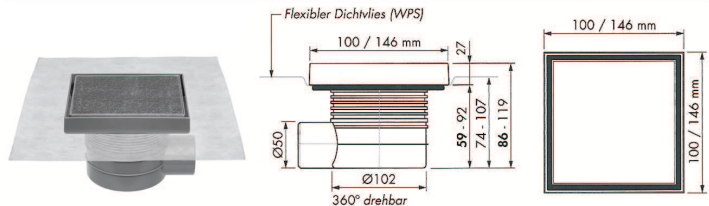

Format:	Bauhöhe verstellbar:	Sperrwasserhöhe:	Ablauf:	Art.-Nr.:	Preis Stück:
10 x 10 cm	59 - 92 mm	variabel 50 bis 25 mm	DN 50	1243413	€ 134,52
15 x 15 cm	59 - 92 mm	variabel 50 bis 25 mm	DN 50	1243414	€ 148,95