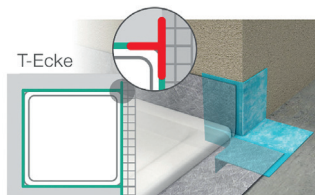

Einbaubeispiele

mit Aquaproof 3D L-Ecke

mit Aquaproof 3D T-Ecke

Die angegebenen Preise sind Brutto-Preise, und verstehen sich zuzügl. der am Tage der Lieferung gültigen, gesetzlichen Mehrwertsteuer; ab unserem Lager. Bitte erfragen Sie bei uns Ihren individuellen Rabatt auf die aufgeführten Brutto-Preise und die entsprechenden Versandkosten!

Wannenabdichtband zur Abdichtung von **Dusch- und Badewannen** zwischen **Wannenrand und Wand**. Für Stahl-, Acryl- und Mineralgüßwannen. Butyldichtband im Vlies-Folienverbund, beidseitig selbstklebend. **mit Schalldämmstreifen** (PE-Schaumstoff, oberseitig mit Silikonfolie kaschiert) und **Fliesentrennstreifen** (PE-Schaumstoff, oberseitig mit Silikonfolie kaschiert, selbstklebend).

Wannenabdichtband zur **Randabdichtung von Wannenrändern zur Wand und zum Boden bei bodengleichen Dusch- und Badewannen mit Ablageflächen**. Für Stahl-, Acryl- und Mineralgüßwannen. Butylband im Vlies-Folienverbund, beidseitig klebend. **Mit 3D-L-Ecken für Ecken von Wannenrändern**, vorgeformte Foliendichtcke, oberseitig vlieskaschiert, unterseitig Butyldichtstreifen. Mit **Trennband zum Anpassen an die Fliesenhöhe**, transparente **Silikonfolie mit Justierungslinien**, einseitig selbstklebend, Länge: 2,60 m. Schalldämmstreifen (PE-Schaumstoff oberseitig mit Silikonfolie kaschiert, **Fliesentrennstreifen** (zwischen Fliese und Wannenrand - PE-Schaumstoff, oberseitig mit Silikonfolie kaschiert, selbstklebend,)

Erweiterungsset zur **Randabdichtung von Wannenrändern zur Wand und zum Boden bei bodengleichen Duschwannen**. Zur Abdichtung von **Außenecken bei bündig zueinander stehenden Wannen- und Mauerecken**. Für Stahl-, Acryl- und Mineralgüßwannen. **Mit 2 vorgeformten Foliendichtcken**, oberseitig vlieskaschiert, unterseitig Butyldichtstreifen. **Trennband zum Anpassen des Abdichtbandes** an die Fliesenstärke, transparente **Silikonfolie mit Justierungslinien**, einseitig selbstklebend.