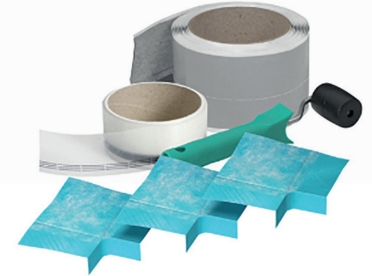

**Art.-Nr.: 101253 € 225,21**

**CosmoBand - Wannenabdichtband „3D“ - SET I**  
**Typ CBWAB-I3D-50 Randabdichtung bodengleiche Wannen bei Ablageflächen - mit 3D Ecken**

Wannenabdichtband zur **Randabdichtung von Wannenrändern zur Wand und zum Boden bei bodengleichen Dusch- und Badewannen mit Ablageflächen**. Für Stahl-, Acryl- und Mineralgüßwannen. Butylband im Vlies-Folienverbund, beidseitig klebend. **Mit 3D-L-Ecken für Ecken von Wannenrändern**, vorgeformte Foliendichtcke, oberseitig vlieskaschiert, unterseitig Butyldichtstreifen. Mit **Trennband zum Anpassen an die Fliesenhöhe**, transparente **Silikonfolie mit Justierungslinien**, einseitig selbstklebend.

**Bestehend aus:**

1 Rolle Wannenabdichtband **5,0 m**

3 x 3D L-Ecken

1 Rolle Trennband **2,60 m**

1 Andruckroller

**Art.-Nr.: 101254 € 165,98**

**CosmoBand - Wannenabdichtband „3D“ - SET II**  
**Typ CBWAB-II3D-50 Randabdichtung bodengleiche Wannen bei Ablageflächen - mit 3D L-Ecken**

Wannenabdichtband zur **Randabdichtung von Wannenrändern zur Wand und zum Boden bei bodengleichen Dusch- und Badewannen mit Ablageflächen**. Für Stahl-, Acryl- und Mineralgüßwannen. Butylband im Vlies-Folienverbund, beidseitig klebend. **Mit 3D-L-Ecken für Ecken von Wannenrändern**, vorgeformte Foliendichtcke, oberseitig vlieskaschiert, unterseitig Butyldichtstreifen. Mit **Trennband zum Anpassen an die Fliesenhöhe**, transparente **Silikonfolie mit Justierungslinien**, einseitig selbstklebend, Länge: 2,60 m. Schalldämmstreifen (PE-Schaumstoff oberseitig mit Silikonfolie kaschiert, **Fliesentrennstreifen** (zwischen Fliese und Wannenrand - PE-Schaumstoff, oberseitig mit Silikonfolie kaschiert, selbstklebend,)