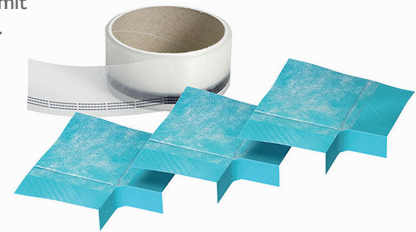

**Art.-Nr.: 101258 € 45,77**

**CosmoBand - Erweiterungsset 3D-L zu Abdichtset Typ CBWAB-3D-L**  
**Randabdichtung bodengleiche Wannen bei Ablageflächen - 3 D - L-Ecken**

Erweiterungsset zur **Randabdichtung von bodengleichen Dusch- und Badewannen mit Ablageflächen**. Für Stahl-, Acryl- und Mineralgüßwannen. **Vorgeformte Foliendichtcken**, oberseitig vlieskaschiert, unterseitig Butyldichtstreifen. **Mit Verbindungsstück zur dichtenden Verbindung des Wannenabdichtbandes**, Butyldichtband im Vlies-Folienverbund, beidseitig selbstklebend. **Trennband zum Anpassen des Abdichtbandes** an die Fliesenstärke, transparente **Silikonfolie mit Justierungslinien**, einseitig selbstklebend.

**Bestehend aus:**

3 x 3D L-Ecken

1 Verbindungsstück

1 Rolle Trennband **2,60 m**

1 Andruckroller

**Art.-Nr.: 101256 € 83,22**

**CosmoBand - Schnittschutzband Typ CBWAB-SSB**  
**Rollen á. 10,0 m**

Fixals **schnitt- und stichhemmendes Band zum Schutz der Abdichtung** am Wannenrand. Anwendungsbereich: Bade-/Duschwannen, Wand und Boden. **Selbstklebendes Band** zur sicheren Fixierung, gute Haftung auf den Abdichtmaterialien und Abdichtungen. **Hochwertiges Zirkonkoround**, Trägermaterial aus flexiblem Y-Polyestergewebe. Band ist wasserunempfindlich und unverrottbar. Länge: 10,0 m, Breite 20 mm, Materialstärke 0,9 mm, Verarbeitungstemperatur +5 bis +40 Grad.

Erweiterungsset zur **Randabdichtung von Wannenrändern zur Wand und zum Boden bei bodengleichen Duschwannen**. Zur Abdichtung von **Außenecken bei bündig zueinander stehenden Wannen- und Mauerecken**. Für Stahl-, Acryl- und Mineralgüßwannen. **Mit 2 vorgeformten Foliendichtcken**, oberseitig vlieskaschiert, unterseitig Butyldichtstreifen. **Trennband zum Anpassen des Abdichtbandes** an die Fliesenstärke, transparente **Silikonfolie mit Justierungslinien**, einseitig selbstklebend.