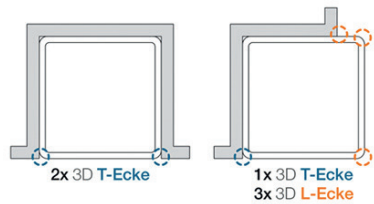

Einbaubeispiele

mit Aquaproof 3D L-Ecke

mit Aquaproof 3D T-Ecke

Die angegebenen Preise sind Brutto-Preise, und verstehen sich zuzügl. der am Tage der Lieferung gültigen, gesetzlichen Mehrwertsteuer; ab unserem Lager. Bitte erfragen Sie bei uns Ihren individuellen Rabatt auf die aufgeführten Brutto-Preise und die entsprechenden Versandkosten!