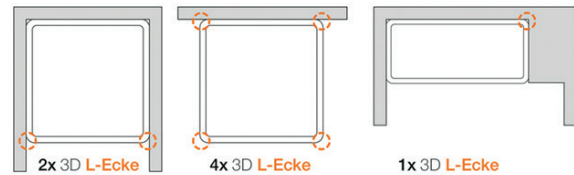

Einbaubeispiele

mit Aquaproof 3D L-Ecke

mit Aquaproof 3D T-Ecke

Die angegebenen Preise sind Brutto-Preise, und verstehen sich zuzügl. der am Tage der Lieferung gültigen, gesetzlichen Mehrwertsteuer; ab unserem Lager. Bitte erfragen Sie bei uns Ihren individuellen Rabatt auf die aufgeführten Brutto-Preise und die entsprechenden Versandkosten!