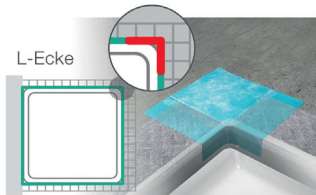

Einbaubeispiele

mit Aquaproof 3D L-Ecke

mit Aquaproof 3D T-Ecke

Die angegebenen Preise sind Brutto-Preise, und verstehen sich zuzügl. der am Tage der Lieferung gültigen, gesetzlichen Mehrwertsteuer; ab unserem Lager. Bitte erfragen Sie bei uns Ihren individuellen Rabatt auf die aufgeführten Brutto-Preise und die entsprechenden Versandkosten!

Wannenabdichtband zur Abdichtung von **Dusch- und Badewannen** zwischen **Wannenrand und Wand**. Für Stahl-, Acryl- und Mineralgüßwannen. Butyldichtband im Vlies-Folienverbund, beidseitig selbstklebend. **mit Schalldämmstreifen** (PE-Schaumstoff, oberseitig mit Silikonfolie kaschiert) und **Fliesentrennstreifen** (PE-Schaumstoff, oberseitig mit Silikonfolie kaschiert, selbstklebend).

Wannenabdichtband zur **Randabdichtung von Wannenrändern zur Wand und zum Boden bei bodengleichen Dusch- und Badewannen mit Ablageflächen**. Für Stahl-, Acryl- und Mineralgüßwannen. Butylband im Vlies-Folienverbund, beidseitig klebend. **Mit 3D-L-Ecken für Ecken von Wannenrändern**, vorgeformte Foliendichtcke, oberseitig vlieskaschiert, unterseitig Butyldichtstreifen. Mit **Trennband zum Anpassen an die Fliesenhöhe**, transparente **Silikonfolie mit Justierungslinien**, einseitig selbstklebend, Länge: 2,60 m. Schalldämmstreifen (PE-Schaumstoff oberseitig mit Silikonfolie kaschiert, **Fliesentrennstreifen** (zwischen Fliese und Wannenrand - PE-Schaumstoff, oberseitig mit Silikonfolie kaschiert, selbstklebend,)

Erweiterungsset zur **Randabdichtung von Wannenrändern zur Wand und zum Boden bei bodengleichen Duschwannen**. Zur Abdichtung von **Außenecken bei bündig zueinander stehenden Wannen- und Mauerecken**. Für Stahl-, Acryl- und Mineralgüßwannen. **Mit 2 vorgeformten Foliendichtcken**, oberseitig vlieskaschiert, unterseitig Butyldichtstreifen. **Trennband zum Anpassen des Abdichtbandes** an die Fliesenstärke, transparente **Silikonfolie mit Justierungslinien**, einseitig selbstklebend.