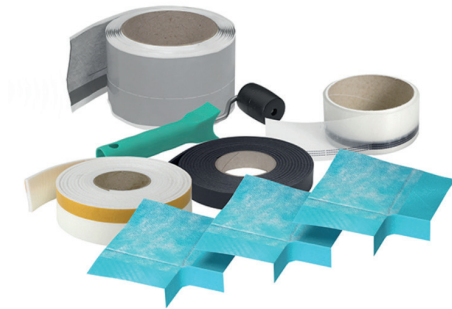

Wannenabdichtsets

2020-04