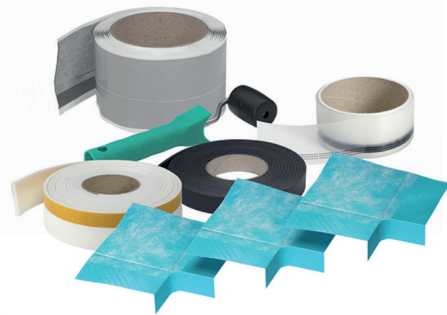

Wannenabdichtband zur **Randabdichtung von Wannenrändern zur Wand und zum Boden bei bodengleichen Dusch- und Badewannen mit Ablageflächen**. Für Stahl-, Acryl- und Mineralgüßwannen. Butylband im Vlies-Folienverbund, beidseitig klebend. **Mit 3D-L-Ecken für Ecken von Wannenrändern**, vorgeformte Foliendichtcke, oberseitig vlieskaschiert, unterseitig Butyldichtstreifen. Mit **Trennband zum Anpassen an die Fliesenhöhe**, transparente **Silikonfolie mit Justierungslinien**, einseitig selbstklebend, Länge: 2,60 m. Schalldämmstreifen (PE-Schaumstoff oberseitig mit Silikonfolie kaschiert, **Fliesentrennstreifen** (zwischen Fliese und Wannenrand - PE-Schaumstoff, oberseitig mit Silikonfolie kaschiert, selbstklebend,)

**Bestehend aus:**

1 Rolle Wannenabdichtband **5,0 m**

3 x 3D L-Ecken

1 Rolle Schalldämmstreifen **5,0 m**

1 Rolle Fliesentrennstreifen **3,8 m**

1 Rolle Trennband **2,60 m**

1 Andruckroller

**Art.-Nr.: 101255 € 209,71**

**CosmoBand - Primer Spray**  
**Typ CBWAB-PS - 500 ml**

Primer Spray als **sprühbarer Haftklebstoff** für optimale Klebkraft bei nicht grundierten Flächen, geeignet für **saugende und nicht-saugende Untergründe**. Klebstoffbasis Synthesekautschuk, **farblos**, Temperaturbeständig -20 Grad bis +80 Grad. Verarb. Temperatur +10 bis +30 Grad. Sprühdose 500 ml, **Reichweite ca. 25 m bei 10 cm Sprühbreite**