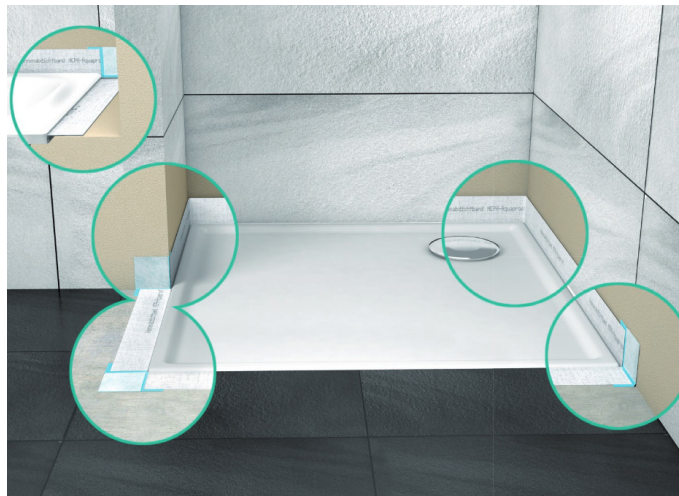

Cosmo Systems GmbH & Co. KG

Gewerbegebiet Fackelhahn
Sälzerstrasse 2
D-56424 Ebernhahn

Telefon +49 (0) 2623/925399-0
Telefax +49 (0) 2623/925399-99

E-Mail info@cosmo-systems.eu
Internet www.cosmo-systems.eu