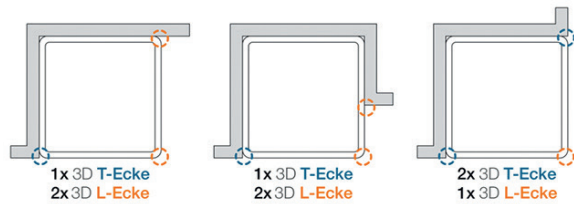

Einbaubeispiele

mit Aquaproof 3D L-Ecke

mit Aquaproof 3D T-Ecke

Die angegebenen Preise sind Brutto-Preise, und verstehen sich zuzügl. der am Tage der Lieferung gültigen, gesetzlichen Mehrwertsteuer; ab unserem Lager. Bitte erfragen Sie bei uns Ihren individuellen Rabatt auf die aufgeführten Brutto-Preise und die entsprechenden Versandkosten!