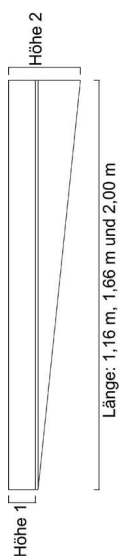

CosmoAqua - Glas-U-Profil mit Gefällekeil „Edelstahl gebürstet“ - Typ: CGPG2

als **U-Profil** aus **Edelstahl gebürstet** zur Aufnahme von Glastrennwänden auf dem Boden. Das Profil ermöglicht eine einfache und formschöne Aufnahme von Glastrennwänden ganz ohne Bohren, und Zuschneiden von Fliesen. Für **Fliesen stärke**n von **8 mm, 10 mm, 11 mm und 12,5 mm**. Der aufwendige Gefälleschnitt der Wandfliesen entfällt. Ausführung in unterschiedlichen **Längen** von **1,16 m, 1,66 m, 2,00 m**. (Beim Einbau unbedingt immer darauf achten dass die Abdichtungsebene nie durch den Gefällekeil beschädigt werden kann).

Kategorie E

Typ:	Höhe 1	Höhe 2	Breite	Material:	Länge:	Art.-Nr.:	Preis/Stück:
CGPG2 - links - gebürstet	8 mm	23 mm	12 mm	Edelstahl gebürstet	1,16 m	1304020	€ 96,26
CGPG2 - links - gebürstet	10 mm	23 mm	12 mm	Edelstahl gebürstet	1,16 m	1304022	€ 97,34
CGPG2 - links - gebürstet	11 mm	23 mm	12 mm	Edelstahl gebürstet	1,16 m	1304024	€ 98,07
CGPG2 - links - gebürstet	12,5 mm	23 mm	12 mm	Edelstahl gebürstet	1,16 m	1304026	€ 98,41

Typ:	Höhe 1	Höhe 2	Breite	Material:	Länge:	Art.-Nr.:	Preis/Stück:
CGPG2 - rechts - gebürstet	8 mm	23 mm	12 mm	Edelstahl gebürstet	1,16 m	1304021	€ 96,26
CGPG2 - rechts - gebürstet	10 mm	23 mm	12 mm	Edelstahl gebürstet	1,16 m	1304023	€ 97,34
CGPG2 - rechts - gebürstet	11 mm	23 mm	12 mm	Edelstahl gebürstet	1,16 m	1304025	€ 98,07
CGPG2 - rechts - gebürstet	12,5 mm	23 mm	12 mm	Edelstahl gebürstet	1,16 m	1304027	€ 98,41

Typ:	Höhe 1	Höhe 2	Breite	Material:	Länge:	Art.-Nr.:	Preis/Stück:
CGPG2 - links - gebürstet	8 mm	33 mm	12 mm	Edelstahl gebürstet	1,66 m	1304030	€ 109,27
CGPG2 - links - gebürstet	10 mm	33 mm	12 mm	Edelstahl gebürstet	1,66 m	1304032	€ 111,39
CGPG2 - links - gebürstet	11 mm	33 mm	12 mm	Edelstahl gebürstet	1,66 m	1304034	€ 112,51
CGPG2 - links - gebürstet	12,5 mm	33 mm	12 mm	Edelstahl gebürstet	1,66 m	1304036	€ 113,57

Typ:	Höhe 1	Höhe 2	Breite	Material:	Länge:	Art.-Nr.:	Preis/Stück:
CGPG2 - rechts - gebürstet	8 mm	33 mm	12 mm	Edelstahl gebürstet	1,66 m	1304031	€ 109,27
CGPG2 - rechts - gebürstet	10 mm	33 mm	12 mm	Edelstahl gebürstet	1,66 m	1304033	€ 111,39
CGPG2 - rechts - gebürstet	11 mm	33 mm	12 mm	Edelstahl gebürstet	1,66 m	1304035	€ 112,51
CGPG2 - rechts - gebürstet	12,5 mm	33 mm	12 mm	Edelstahl gebürstet	1,66 m	1304037	€ 113,57

Typ:	Höhe 1	Höhe 2	Breite	Material:	Länge:	Art.-Nr.:	Preis/Stück:
CGPG2 - links - gebürstet	8 mm	40 mm	12 mm	Edelstahl gebürstet	2,00 m	1304040	€ 123,35
CGPG2 - links - gebürstet	10 mm	40 mm	12 mm	Edelstahl gebürstet	2,00 m	1304042	€ 126,54
CGPG2 - links - gebürstet	11 mm	40 mm	12 mm	Edelstahl gebürstet	2,00 m	1304044	€ 128,65
CGPG2 - links - gebürstet	12,5 mm	40 mm	12 mm	Edelstahl gebürstet	2,00 m	1304046	€ 129,78