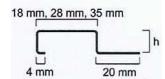

Kategorie E

Typ:	Höhe I	Breite	Material:	Länge:	Art.-Nr.:	Preis/Stück:
CGUP-P - poliert	8 mm	13 mm	Edelstahl poliert	1,16 m	I305010	€ 29,30
CGUP-P - poliert	10 mm	13 mm	Edelstahl poliert	1,16 m	I305040	€ 30,55
CGUP-P - poliert	11 mm	13 mm	Edelstahl poliert	1,16 m	I305070	€ 31,83
CGUP-P - poliert	12,5 mm	13 mm	Edelstahl poliert	1,16 m	I305100	€ 33,07

Typ:	Höhe I	Breite	Material:	Länge:	Art.-Nr.:	Preis/Stück:
CGUP-P - poliert	8 mm	13 mm	Edelstahl poliert	1,66 m	I305011	€ 41,94
CGUP-P - poliert	10 mm	13 mm	Edelstahl poliert	1,66 m	I305041	€ 43,73
CGUP-P - poliert	11 mm	13 mm	Edelstahl poliert	1,66 m	I305071	€ 45,54
CGUP-P - poliert	12,5 mm	13 mm	Edelstahl poliert	1,66 m	I305101	€ 47,34

Typ:	Höhe I	Breite	Material:	Länge:	Art.-Nr.:	Preis/Stück:
CGUP-P - poliert	8 mm	13 mm	Edelstahl poliert	2,00 m	I305012	€ 50,52
CGUP-P - poliert	10 mm	13 mm	Edelstahl poliert	2,00 m	I305042	€ 52,69
CGUP-P - poliert	11 mm	13 mm	Edelstahl poliert	2,00 m	I305072	€ 54,88
CGUP-P - poliert	12,5 mm	13 mm	Edelstahl poliert	2,00 m	I305102	€ 57,02

Typ:	Höhe I	Breite	Material:	Länge:	Art.-Nr.:	Preis/Stück:
CGUP-P - poliert	8 mm	13 mm	Edelstahl poliert	2,50 m	I305013	€ 63,16
CGUP-P - poliert	10 mm	13 mm	Edelstahl poliert	2,50 m	I305043	€ 65,86
CGUP-P - poliert	11 mm	13 mm	Edelstahl poliert	2,50 m	I305073	€ 68,60
CGUP-P - poliert	12,5 mm	13 mm	Edelstahl poliert	2,50 m	I305103	€ 71,30