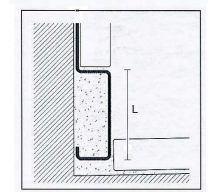

Typ:	Höhe 1	Höhe 2	Material:	Länge:	Art.-Nr.:	Preis/Stück:
CGAP - poliert	8 mm	35 mm	Edelstahl poliert	1,00 m	1303034	€ 32,48
CGAP - poliert	10 mm	35 mm	Edelstahl poliert	1,00 m	1303035	€ 33,54
CGAP - poliert	12,5 mm	35 mm	Edelstahl poliert	1,00 m	1303036	€ 34,60

Typ:	Höhe 1	Höhe 2	Material:	Länge:	Art.-Nr.:	Preis/Stück:
CGAP - poliert	8 mm	35 mm	Edelstahl poliert	1,50 m	1303037	€ 48,69
CGAP - poliert	10 mm	35 mm	Edelstahl poliert	1,50 m	1303038	€ 50,25
CGAP - poliert	12,5 mm	35 mm	Edelstahl poliert	1,50 m	1303039	€ 51,93

Typ:	Höhe 1	Höhe 2	Material:	Länge:	Art.-Nr.:	Preis/Stück:
CGAP - poliert	8 mm	35 mm	Edelstahl poliert	2,50 m	1303040	€ 81,17
CGAP - poliert	10 mm	35 mm	Edelstahl poliert	2,50 m	1303041	€ 83,83
CGAP - poliert	12,5 mm	35 mm	Edelstahl poliert	2,50 m	1303042	€ 86,52

Typ:	Höhe 1	Höhe 2	Material:	Länge:	Art.-Nr.:	Preis/Stück:
CGAP - poliert	8 mm	35 mm	Edelstahl poliert	3,00 m	1303043	€ 97,41
CGAP - poliert	10 mm	35 mm	Edelstahl poliert	3,00 m	1303044	€ 100,59
CGAP - poliert	12,5 mm	35 mm	Edelstahl poliert	3,00 m	1303045	€ 103,82