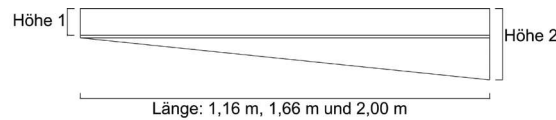

Typ:	Höhe I	Höhe 2	Material:	Länge:	Art.-Nr.:	Preis/Stück:
CGFK-Duo - links - verchromt	8 mm	23 mm	Edelstahl verchromt	1,16 m	1301140	€ 57,31
CGFK-Duo - links - verchromt	9 mm	23 mm	Edelstahl verchromt	1,16 m	1301141	€ 57,31
CGFK-Duo - links - verchromt	10 mm	23 mm	Edelstahl verchromt	1,16 m	1301142	€ 57,31
CGFK-Duo - links - verchromt	11 mm	23 mm	Edelstahl verchromt	1,16 m	1301143	€ 57,31
CGFK-Duo - links - verchromt	12 mm	23 mm	Edelstahl verchromt	1,16 m	1301144	€ 58,38
CGFK-Duo - links - verchromt	13,5 mm	23 mm	Edelstahl verchromt	1,16 m	1301145	€ 58,38
CGFK-Duo - links - verchromt	15 mm	23 mm	Edelstahl verchromt	1,16 m	1301146	€ 58,38

Typ:	Höhe I	Höhe 2	Material:	Länge:	Art.-Nr.:	Preis/Stück:
CGFK-Duo - rechts - verchromt	8 mm	23 mm	Edelstahl verchromt	1,16 m	1301150	€ 57,31
CGFK-Duo - rechts - verchromt	9 mm	23 mm	Edelstahl verchromt	1,16 m	1301151	€ 57,31
CGFK-Duo - rechts - verchromt	10 mm	23 mm	Edelstahl verchromt	1,16 m	1301152	€ 57,31
CGFK-Duo - rechts - verchromt	11 mm	23 mm	Edelstahl verchromt	1,16 m	1301153	€ 57,31
CGFK-Duo - rechts - verchromt	12 mm	23 mm	Edelstahl verchromt	1,16 m	1301154	€ 58,38
CGFK-Duo - rechts - verchromt	13,5 mm	23 mm	Edelstahl verchromt	1,16 m	1301155	€ 58,38
CGFK-Duo - rechts - verchromt	15 mm	23 mm	Edelstahl verchromt	1,16 m	1301156	€ 58,38