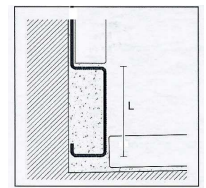

Kategorie E

Typ:	Höhe I	Breite	Material:	Länge:	Art.-Nr.:	Preis/Stück:
CGUP-P - poliert	8 mm	13 mm	Edelstahl poliert	1,16 m	I305010	€ 29,30
CGUP-P - poliert	10 mm	13 mm	Edelstahl poliert	1,16 m	I305040	€ 30,55
CGUP-P - poliert	11 mm	13 mm	Edelstahl poliert	1,16 m	I305070	€ 31,83
CGUP-P - poliert	12,5 mm	13 mm	Edelstahl poliert	1,16 m	I305100	€ 33,07

Typ:	Höhe I	Breite	Material:	Länge:	Art.-Nr.:	Preis/Stück:
CGUP-P - poliert	8 mm	13 mm	Edelstahl poliert	1,66 m	I305011	€ 41,94
CGUP-P - poliert	10 mm	13 mm	Edelstahl poliert	1,66 m	I305041	€ 43,73
CGUP-P - poliert	11 mm	13 mm	Edelstahl poliert	1,66 m	I305071	€ 45,54
CGUP-P - poliert	12,5 mm	13 mm	Edelstahl poliert	1,66 m	I305101	€ 47,34

Typ:	Höhe I	Breite	Material:	Länge:	Art.-Nr.:	Preis/Stück:
CGUP-P - poliert	8 mm	13 mm	Edelstahl poliert	2,00 m	I305012	€ 50,52
CGUP-P - poliert	10 mm	13 mm	Edelstahl poliert	2,00 m	I305042	€ 52,69
CGUP-P - poliert	11 mm	13 mm	Edelstahl poliert	2,00 m	I305072	€ 54,88
CGUP-P - poliert	12,5 mm	13 mm	Edelstahl poliert	2,00 m	I305102	€ 57,02

Typ:	Höhe I	Breite	Material:	Länge:	Art.-Nr.:	Preis/Stück:
CGUP-P - poliert	8 mm	13 mm	Edelstahl poliert	2,50 m	I305013	€ 63,16
CGUP-P - poliert	10 mm	13 mm	Edelstahl poliert	2,50 m	I305043	€ 65,86
CGUP-P - poliert	11 mm	13 mm	Edelstahl poliert	2,50 m	I305073	€ 68,60
CGUP-P - poliert	12,5 mm	13 mm	Edelstahl poliert	2,50 m	I305103	€ 71,30