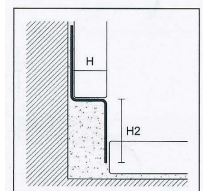

Typ:	Höhe I	Höhe 2	Material:	Länge:	Art.-Nr.:	Preis/Stück:
CWGK - links - gebürstet	8 mm	33 mm	Edelstahl gebürstet	1,66 m	I302040	€ 74,65
CWGK - links - gebürstet	10 mm	33 mm	Edelstahl gebürstet	1,66 m	I302042	€ 76,78
CWGK - links - gebürstet	12,5 mm	33 mm	Edelstahl gebürstet	1,66 m	I302044	€ 77,88

Typ:	Höhe I	Höhe 2	Material:	Länge:	Art.-Nr.:	Preis/Stück:
CWGK - rechts - gebürstet	8 mm	33 mm	Edelstahl gebürstet	1,66 m	I302041	€ 74,65
CWGK - rechts - gebürstet	10 mm	33 mm	Edelstahl gebürstet	1,66 m	I302043	€ 76,78
CWGK - rechts - gebürstet	12,5 mm	33 mm	Edelstahl gebürstet	1,66 m	I302045	€ 77,88

Typ:	Höhe I	Höhe 2	Material:	Länge:	Art.-Nr.:	Preis/Stück:
CWGK- links - gebürstet	8 mm	40 mm	Edelstahl gebürstet	2,00 m	I302050	€ 96,32
CWGK - links - gebürstet	10 mm	40 mm	Edelstahl gebürstet	2,00 m	I302052	€ 99,51
CWGK - links - gebürstet	12,5 mm	40 mm	Edelstahl gebürstet	2,00 m	I302054	€ 100,59

Typ:	Höhe I	Höhe 2	Material:	Länge:	Art.-Nr.:	Preis/Stück:
CWGK - rechts - gebürstet	8 mm	40 mm	Edelstahl gebürstet	2,00 m	I302051	€ 96,32
CWGK - rechts - gebürstet	10 mm	40 mm	Edelstahl gebürstet	2,00 m	I302053	€ 99,51
CWGK - rechts - gebürstet	12,5 mm	40 mm	Edelstahl gebürstet	2,00 m	I302055	€ 100,59