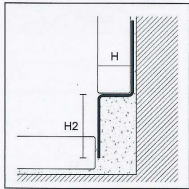

CosmoAqua - Wand-Gefällekeil 1-tlg. „Edelstahl verchromt“ - Typ: CWGK

als 1-tlg. Wand-Gefällekeil aus **Edelstahl verchromt 2 % Gefälle**, der aufwendige Gefälleschnitt der Wandfliesen entfällt, für den Anschluß bei Linienentwässerungen. Ausführung **links und rechts** erhältlich und in unterschiedlichen Längen. In den Höhen 8 mm, 10 mm, und 12,5 mm. (Beim Einbau unbedingt immer darauf achten dass die Abdichtungsebene nie durch den Gefällekeil beschädigt werden kann).