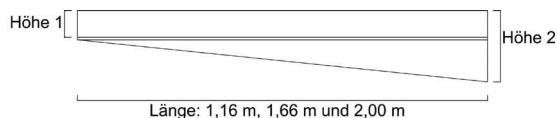

Typ:	Höhe I	Höhe 2	Material:	Länge:	Art.-Nr.:	Preis/Stück:
CGFK-Duo - links - poliert	8 mm	23 mm	Edelstahl poliert	1,16 m	I301020	€ 41,10
CGFK-Duo - links - poliert	9 mm	23 mm	Edelstahl poliert	1,16 m	I301021	€ 41,10
CGFK-Duo - links - poliert	10 mm	23 mm	Edelstahl poliert	1,16 m	I301022	€ 41,10
CGFK-Duo - links - poliert	11 mm	23 mm	Edelstahl poliert	1,16 m	I301023	€ 41,10
CGFK-Duo - links - poliert	12 mm	23 mm	Edelstahl poliert	1,16 m	I301024	€ 42,20
CGFK-Duo - links - poliert	13,5 mm	23 mm	Edelstahl poliert	1,16 m	I301025	€ 42,20
CGFK-Duo - links - poliert	15 mm	23 mm	Edelstahl poliert	1,16 m	I301026	€ 42,20

Typ:	Höhe I	Höhe 2	Material:	Länge:	Art.-Nr.:	Preis/Stück:
CGFK-Duo - rechts - poliert	8 mm	23 mm	Edelstahl poliert	1,16 m	I301030	€ 41,10
CGFK-Duo - rechts - poliert	9 mm	23 mm	Edelstahl poliert	1,16 m	I301031	€ 41,10
CGFK-Duo - rechts - poliert	10 mm	23 mm	Edelstahl poliert	1,16 m	I301032	€ 41,10
CGFK-Duo - rechts - poliert	11 mm	23 mm	Edelstahl poliert	1,16 m	I301033	€ 41,10
CGFK-Duo - rechts - poliert	12 mm	23 mm	Edelstahl poliert	1,16 m	I301034	€ 42,20
CGFK-Duo - rechts - poliert	13,5 mm	23 mm	Edelstahl poliert	1,16 m	I301035	€ 42,20
CGFK-Duo - rechts - poliert	15 mm	23 mm	Edelstahl poliert	1,16 m	I301036	€ 42,20