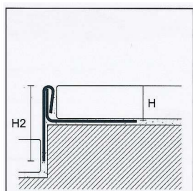

Materialstärke: 1,0 mm Edelstahl 1.4301 - V2A, in gebürsteter Oberfläche (Feinkornschliff). Höhe / vorn: 8,0 mm.

Aussenhöhe / vorn: 8,0 mm

Auflageschenkel: 40 mm breit

Bezeichnung	Typ	Höhe vorn:	Höhe hinten (ca.):	Längen:	Art.-Nr.:	Preis per Stück:
2 % - Gefällewinkel 200 / links	CGWL2-200	8,0 mm	48,0 mm	2,00 m	1300001	€ 82,28
2 % - Gefällewinkel 200 / rechts	CGWR2-200	8,0 mm	48,0 mm	2,00 m	1300002	€ 82,28
2 % - Gefällewinkel 148 / links	CGWL2-150	8,0 mm	38,0 mm	1,48 m	1300003	€ 57,74
2 % - Gefällewinkel 148 / rechts	CGWR2-150	8,0 mm	38,0 mm	1,48 m	1300004	€ 57,74
2 % - Gefällewinkel 98 / links	CGWL2-100	8,0 mm	28,0 mm	0,98 m	1300005	€ 40,56
2 % - Gefällewinkel 98 / rechts	CGWR2-100	8,0 mm	28,0 mm	0,98 m	1300006	€ 40,56

Materialstärke: 1,0 mm Edelstahl 1.4301 - V2A, in gebürsteter Oberfläche (Feinkornschliff). Höhe / vorn: 8,0 mm.

Aussenhöhe / vorn: 8,0 mm

Auflageschenkel: 40 mm breit

Bezeichnung	Typ	Höhe vorn:	Höhe hinten (ca.):	Längen:	Art.-Nr.:	Preis per Stück:
1 % - Gefällewinkel 200 / links	CGWLI-200	8,0 mm	28,0 mm	2,00 m	1300011	€ 82,28
1 % - Gefällewinkel 200 / rechts	CGWRI-200	8,0 mm	28,0 mm	2,00 m	1300012	€ 82,28
1 % - Gefällewinkel 148 / links	CGWLI-150	8,0 mm	23,0 mm	1,48 m	1300013	€ 57,74
1 % - Gefällewinkel 148 / rechts	CGWRI-150	8,0 mm	23,0 mm	1,48 m	1300014	€ 57,74
1 % - Gefällewinkel 98 / links	CGWLI-100	8,0 mm	18,0 mm	0,98 m	1300015	€ 40,56
1 % - Gefällewinkel 98 / rechts	CGWRI-100	8,0 mm	18,0 mm	0,98 m	1300016	€ 40,56