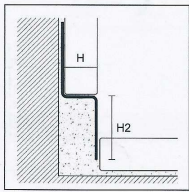

CosmoAqua - Wand-Gefällekeil 1-tlg. „Edelstahl verchromt“ - Typ: CWGK

als 1-tlg. Wand-Gefällekeil aus **Edelstahl verchromt 2 % Gefälle**, der aufwendige Gefälleschnitt der Wandfliesen entfällt, für den Anschluß bei Linienentwässerungen. Ausführung **links und rechts** erhältlich und in unterschiedlichen Längen. In den Höhen 8 mm, 10 mm, und 12,5 mm. (Beim Einbau unbedingt immer darauf achten dass die Abdichtungsebene nie durch den Gefällekeil beschädigt werden kann).