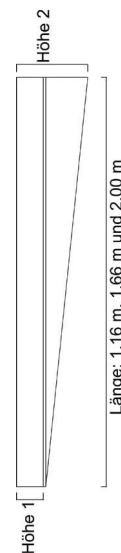

Typ:	Höhe 1	Höhe 2	Breite	Material:	Länge:	Art.-Nr.:	Preis/Stück:
CGPG2 - rechts - verchromt	8 mm	33 mm	12 mm	Edelstahl verchromt	1,66 m	1304091	€ 143,88
CGPG2 - rechts - verchromt	10 mm	33 mm	12 mm	Edelstahl verchromt	1,66 m	1304093	€ 146,00
CGPG2 - rechts - verchromt	11 mm	33 mm	12 mm	Edelstahl verchromt	1,66 m	1304095	€ 147,54
CGPG2 - rechts - verchromt	12,5 mm	33 mm	12 mm	Edelstahl verchromt	1,66 m	1304097	€ 148,17

Typ:	Höhe 1	Höhe 2	Breite	Material:	Länge:	Art.-Nr.:	Preis/Stück:
CGPG2 - links - verchromt	8 mm	40 mm	12 mm	Edelstahl verchromt	2,00 m	1304100	€ 196,91
CGPG2 - links - verchromt	10 mm	40 mm	12 mm	Edelstahl verchromt	2,00 m	1304102	€ 200,09
CGPG2 - links - verchromt	11 mm	40 mm	12 mm	Edelstahl verchromt	2,00 m	1304104	€ 200,59
CGPG2 - links - verchromt	12,5 mm	40 mm	12 mm	Edelstahl verchromt	2,00 m	1304106	€ 203,32

Typ:	Höhe 1	Höhe 2	Breite	Material:	Länge:	Art.-Nr.:	Preis/Stück:
CGPG2 - rechts - verchromt	8 mm	40 mm	12 mm	Edelstahl verchromt	2,00 m	1304101	€ 196,91
CGPG2 - rechts - verchromt	10 mm	40 mm	12 mm	Edelstahl verchromt	2,00 m	1304103	€ 200,09
CGPG2 - rechts - verchromt	11 mm	40 mm	12 mm	Edelstahl verchromt	2,00 m	1304105	€ 200,59
CGPG2 - rechts - verchromt	12,5 mm	40 mm	12 mm	Edelstahl verchromt	2,00 m	1304107	€ 203,32