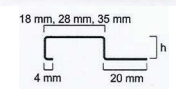

Typ:	Höhe 1	Höhe 2	Material:	Länge:	Art.-Nr.:	Preis/Stück:
CGAP - poliert	8 mm	35 mm	Edelstahl poliert	1,00 m	1303034	€ 32,48
CGAP - poliert	10 mm	35 mm	Edelstahl poliert	1,00 m	1303035	€ 33,54
CGAP - poliert	12,5 mm	35 mm	Edelstahl poliert	1,00 m	1303036	€ 34,60

Typ:	Höhe 1	Höhe 2	Material:	Länge:	Art.-Nr.:	Preis/Stück:
CGAP - poliert	8 mm	35 mm	Edelstahl poliert	1,50 m	1303037	€ 48,69
CGAP - poliert	10 mm	35 mm	Edelstahl poliert	1,50 m	1303038	€ 50,25
CGAP - poliert	12,5 mm	35 mm	Edelstahl poliert	1,50 m	1303039	€ 51,93

Typ:	Höhe 1	Höhe 2	Material:	Länge:	Art.-Nr.:	Preis/Stück:
CGAP - poliert	8 mm	35 mm	Edelstahl poliert	2,50 m	1303040	€ 81,17
CGAP - poliert	10 mm	35 mm	Edelstahl poliert	2,50 m	1303041	€ 83,83
CGAP - poliert	12,5 mm	35 mm	Edelstahl poliert	2,50 m	1303042	€ 86,52

Typ:	Höhe 1	Höhe 2	Material:	Länge:	Art.-Nr.:	Preis/Stück:
CGAP - poliert	8 mm	35 mm	Edelstahl poliert	3,00 m	1303043	€ 97,41
CGAP - poliert	10 mm	35 mm	Edelstahl poliert	3,00 m	1303044	€ 100,59
CGAP - poliert	12,5 mm	35 mm	Edelstahl poliert	3,00 m	1303045	€ 103,82