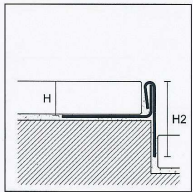

CosmoAqua - Gefällekeil 2-tlg. „Edelstahl verchromt“ - Typ: CGFK-Duo

als 2-tlg. Gefällekeil aus **Edelstahl verchromt 2 % Gefälle**, der aufwändige Gefälleschnitt der Wandfliesen entfällt, für den Anschluß bei Linienentwässerungen. Ausführung **links und rechts** erhältlich und in unterschiedlichen Längen. In den Höhen 8 mm, 9 mm, 10 mm, 11 mm, 12 mm, 13,5 mm und 15 mm. (Beim Einbau unbedingt immer darauf achten dass die Abdichtungsebene nie durch den Gefällekeil, beschädigt werden kann).

Typ:	Höhe I	Höhe 2	Material:	Länge:	Art.-Nr.:	Preis/Stück:
CGFK-Duo - links - verchromt	8 mm	23 mm	Edelstahl verchromt	1,16 m	1301140	€ 57,31
CGFK-Duo - links - verchromt	9 mm	23 mm	Edelstahl verchromt	1,16 m	1301141	€ 57,31
CGFK-Duo - links - verchromt	10 mm	23 mm	Edelstahl verchromt	1,16 m	1301142	€ 57,31
CGFK-Duo - links - verchromt	11 mm	23 mm	Edelstahl verchromt	1,16 m	1301143	€ 57,31
CGFK-Duo - links - verchromt	12 mm	23 mm	Edelstahl verchromt	1,16 m	1301144	€ 58,38
CGFK-Duo - links - verchromt	13,5 mm	23 mm	Edelstahl verchromt	1,16 m	1301145	€ 58,38
CGFK-Duo - links - verchromt	15 mm	23 mm	Edelstahl verchromt	1,16 m	1301146	€ 58,38

Typ:	Höhe I	Höhe 2	Material:	Länge:	Art.-Nr.:	Preis/Stück:
CGFK-Duo - rechts - verchromt	8 mm	23 mm	Edelstahl verchromt	1,16 m	1301150	€ 57,31
CGFK-Duo - rechts - verchromt	9 mm	23 mm	Edelstahl verchromt	1,16 m	1301151	€ 57,31
CGFK-Duo - rechts - verchromt	10 mm	23 mm	Edelstahl verchromt	1,16 m	1301152	€ 57,31
CGFK-Duo - rechts - verchromt	11 mm	23 mm	Edelstahl verchromt	1,16 m	1301153	€ 57,31
CGFK-Duo - rechts - verchromt	12 mm	23 mm	Edelstahl verchromt	1,16 m	1301154	€ 58,38
CGFK-Duo - rechts - verchromt	13,5 mm	23 mm	Edelstahl verchromt	1,16 m	1301155	€ 58,38
CGFK-Duo - rechts - verchromt	15 mm	23 mm	Edelstahl verchromt	1,16 m	1301156	€ 58,38