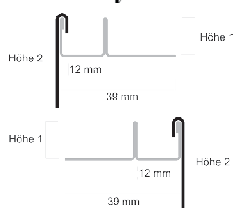

CosmoAqua - Glas-U-Profil mit Gefällekeil „Edelstahl gebürstet“ - Typ: CGPG2

als **U-Profil** aus **Edelstahl gebürstet** zur Aufnahme von Glastrennwänden auf dem Boden. Das Profil ermöglicht eine einfache und formschöne Aufnahme von Glastrennwänden ganz ohne Bohren, und Zuschneiden von Fliesen. Für **Fliesen stärke**n von **8 mm, 10 mm, 11 mm und 12,5 mm**. Der aufwendige Gefälleschnitt der Wandfliesen entfällt. Ausführung in unterschiedlichen **Längen** von **1,16 m, 1,66 m, 2,00 m**. (Beim Einbau unbedingt immer darauf achten dass die Abdichtungsebene nie durch den Gefällekeil beschädigt werden kann).

Kategorie E

Typ:	Höhe 1	Höhe 2	Breite	Material:	Länge:	Art.-Nr.:	Preis/Stück:
CGPG2 - links - gebürstet	8 mm	23 mm	12 mm	Edelstahl gebürstet	1,16 m	1304020	€ 96,26
CGPG2 - links - gebürstet	10 mm	23 mm	12 mm	Edelstahl gebürstet	1,16 m	1304022	€ 97,34
CGPG2 - links - gebürstet	11 mm	23 mm	12 mm	Edelstahl gebürstet	1,16 m	1304024	€ 98,07
CGPG2 - links - gebürstet	12,5 mm	23 mm	12 mm	Edelstahl gebürstet	1,16 m	1304026	€ 98,41

Typ:	Höhe 1	Höhe 2	Breite	Material:	Länge:	Art.-Nr.:	Preis/Stück:
CGPG2 - rechts - gebürstet	8 mm	23 mm	12 mm	Edelstahl gebürstet	1,16 m	1304021	€ 96,26
CGPG2 - rechts - gebürstet	10 mm	23 mm	12 mm	Edelstahl gebürstet	1,16 m	1304023	€ 97,34
CGPG2 - rechts - gebürstet	11 mm	23 mm	12 mm	Edelstahl gebürstet	1,16 m	1304025	€ 98,07
CGPG2 - rechts - gebürstet	12,5 mm	23 mm	12 mm	Edelstahl gebürstet	1,16 m	1304027	€ 98,41

Typ:	Höhe 1	Höhe 2	Breite	Material:	Länge:	Art.-Nr.:	Preis/Stück:
CGPG2 - links - gebürstet	8 mm	33 mm	12 mm	Edelstahl gebürstet	1,66 m	1304030	€ 109,27
CGPG2 - links - gebürstet	10 mm	33 mm	12 mm	Edelstahl gebürstet	1,66 m	1304032	€ 111,39
CGPG2 - links - gebürstet	11 mm	33 mm	12 mm	Edelstahl gebürstet	1,66 m	1304034	€ 112,51
CGPG2 - links - gebürstet	12,5 mm	33 mm	12 mm	Edelstahl gebürstet	1,66 m	1304036	€ 113,57

Typ:	Höhe 1	Höhe 2	Breite	Material:	Länge:	Art.-Nr.:	Preis/Stück:
CGPG2 - rechts - gebürstet	8 mm	33 mm	12 mm	Edelstahl gebürstet	1,66 m	1304031	€ 109,27
CGPG2 - rechts - gebürstet	10 mm	33 mm	12 mm	Edelstahl gebürstet	1,66 m	1304033	€ 111,39
CGPG2 - rechts - gebürstet	11 mm	33 mm	12 mm	Edelstahl gebürstet	1,66 m	1304035	€ 112,51
CGPG2 - rechts - gebürstet	12,5 mm	33 mm	12 mm	Edelstahl gebürstet	1,66 m	1304037	€ 113,57

Typ:	Höhe 1	Höhe 2	Breite	Material:	Länge:	Art.-Nr.:	Preis/Stück:
CGPG2 - links - gebürstet	8 mm	40 mm	12 mm	Edelstahl gebürstet	2,00 m	1304040	€ 123,35
CGPG2 - links - gebürstet	10 mm	40 mm	12 mm	Edelstahl gebürstet	2,00 m	1304042	€ 126,54
CGPG2 - links - gebürstet	11 mm	40 mm	12 mm	Edelstahl gebürstet	2,00 m	1304044	€ 128,65
CGPG2 - links - gebürstet	12,5 mm	40 mm	12 mm	Edelstahl gebürstet	2,00 m	1304046	€ 129,78