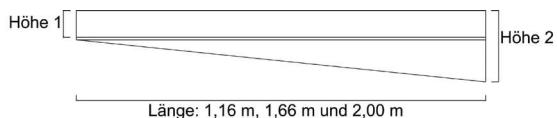

Typ:	Höhe I	Höhe 2	Material:	Länge:	Art.-Nr.:	Preis/Stück:
CGFK-Duo - links - geschliffen	8 mm	23 mm	Edelstahl geschliffen	1,16 m	1301080	€ 44,34
CGFK-Duo - links - geschliffen	9 mm	23 mm	Edelstahl geschliffen	1,16 m	1301081	€ 44,34
CGFK-Duo - links - geschliffen	10 mm	23 mm	Edelstahl geschliffen	1,16 m	1301082	€ 44,34
CGFK-Duo - links - geschliffen	11 mm	23 mm	Edelstahl geschliffen	1,16 m	1301083	€ 44,34
CGFK-Duo - links - geschliffen	12 mm	23 mm	Edelstahl geschliffen	1,16 m	1301084	€ 45,42
CGFK-Duo - links - geschliffen	13,5 mm	23 mm	Edelstahl geschliffen	1,16 m	1301085	€ 45,42
CGFK-Duo - links - geschliffen	15 mm	23 mm	Edelstahl geschliffen	1,16 m	1301086	€ 45,42

Typ:	Höhe I	Höhe 2	Material:	Länge:	Art.-Nr.:	Preis/Stück:
CGFK-Duo - rechts - geschliffen	8 mm	23 mm	Edelstahl geschliffen	1,16 m	1301090	€ 44,34
CGFK-Duo - rechts - geschliffen	9 mm	23 mm	Edelstahl geschliffen	1,16 m	1301091	€ 44,34
CGFK-Duo - rechts - geschliffen	10 mm	23 mm	Edelstahl geschliffen	1,16 m	1301092	€ 44,34
CGFK-Duo - rechts - geschliffen	11 mm	23 mm	Edelstahl geschliffen	1,16 m	1301093	€ 44,34
CGFK-Duo - rechts - geschliffen	12 mm	23 mm	Edelstahl geschliffen	1,16 m	1301094	€ 45,42
CGFK-Duo - rechts - geschliffen	13,5 mm	23 mm	Edelstahl geschliffen	1,16 m	1301095	€ 45,42
CGFK-Duo - rechts - geschliffen	15 mm	23 mm	Edelstahl geschliffen	1,16 m	1301096	€ 45,42

Typ:	Höhe I	Höhe 2	Material:	Länge:	Art.-Nr.:	Preis/Stück:
CGFK-Duo - links - geschliffen	8 mm	33 mm	Edelstahl geschliffen	1,66 m	1301100	€ 58,38
CGFK-Duo - links - geschliffen	9 mm	33 mm	Edelstahl geschliffen	1,66 m	1301101	€ 58,38
CGFK-Duo - links - geschliffen	10 mm	33 mm	Edelstahl geschliffen	1,66 m	1301102	€ 58,38
CGFK-Duo - links - geschliffen	11 mm	33 mm	Edelstahl geschliffen	1,66 m	1301103	€ 58,38
CGFK-Duo - links - geschliffen	12 mm	33 mm	Edelstahl geschliffen	1,66 m	1301104	€ 60,55
CGFK-Duo - links - geschliffen	13,5 mm	33 mm	Edelstahl geschliffen	1,66 m	1301105	€ 60,55
CGFK-Duo - links - geschliffen	15 mm	33 mm	Edelstahl geschliffen	1,66 m	1301106	€ 60,55

Typ:	Höhe I	Höhe 2	Material:	Länge:	Art.-Nr.:	Preis/Stück:
CGFK-Duo - rechts - geschliffen	8 mm	33 mm	Edelstahl geschliffen	1,66 m	1301110	€ 58,38
CGFK-Duo - rechts - geschliffen	9 mm	33 mm	Edelstahl geschliffen	1,66 m	1301111	€ 58,38
CGFK-Duo - rechts - geschliffen	10 mm	33 mm	Edelstahl geschliffen	1,66 m	1301112	€ 58,38
CGFK-Duo - rechts - geschliffen	11 mm	33 mm	Edelstahl geschliffen	1,66 m	1301113	€ 58,38
CGFK-Duo - rechts - geschliffen	12 mm	33 mm	Edelstahl geschliffen	1,66 m	1301114	€ 60,55
CGFK-Duo - rechts - geschliffen	13,5 mm	33 mm	Edelstahl geschliffen	1,66 m	1301115	€ 60,55
CGFK-Duo - rechts - geschliffen	15 mm	33 mm	Edelstahl geschliffen	1,66 m	1301116	€ 60,55

Typ:	Höhe I	Höhe 2	Material:	Länge:	Art.-Nr.:	Preis/Stück:
CGFK-Duo - links - geschliffen	8 mm	40 mm	Edelstahl geschliffen	2,00 m	1301120	€ 85,45
CGFK-Duo - links - geschliffen	9 mm	40 mm	Edelstahl geschliffen	2,00 m	1301121	€ 85,45
CGFK-Duo - links - geschliffen	10 mm	40 mm	Edelstahl geschliffen	2,00 m	1301122	€ 85,45
CGFK-Duo - links - geschliffen	11 mm	40 mm	Edelstahl geschliffen	2,00 m	1301123	€ 85,45
CGFK-Duo - links - geschliffen	12 mm	40 mm	Edelstahl geschliffen	2,00 m	1301124	€ 87,82
CGFK-Duo - links - geschliffen	13,5 mm	40 mm	Edelstahl geschliffen	2,00 m	1301125	€ 87,82
CGFK-Duo - links - geschliffen	15 mm	40 mm	Edelstahl geschliffen	2,00 m	1301126	€ 87,82

Typ:	Höhe I	Höhe 2	Material:	Länge:	Art.-Nr.:	Preis/Stück:
CGFK-Duo - rechts - geschliffen	8 mm	40 mm	Edelstahl geschliffen	2,00 m	1301130	€ 85,45
CGFK-Duo - rechts - geschliffen	9 mm	40 mm	Edelstahl geschliffen	2,00 m	1301131	€ 85,45
CGFK-Duo - rechts - geschliffen	10 mm	40 mm	Edelstahl geschliffen	2,00 m	1301132	€ 85,45
CGFK-Duo - rechts - geschliffen	11 mm	40 mm	Edelstahl geschliffen	2,00 m	1301133	€ 85,45
CGFK-Duo - rechts - geschliffen	12 mm	40 mm	Edelstahl geschliffen	2,00 m	1301134	€ 87,62
CGFK-Duo - rechts - geschliffen	13,5 mm	40 mm	Edelstahl geschliffen	2,00 m	1301135	€ 87,62
CGFK-Duo - rechts - geschliffen	15 mm	40 mm	Edelstahl geschliffen	2,00 m	1301136	€ 87,62