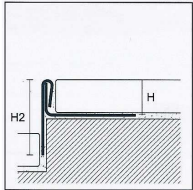

CosmoAqua - Gefällekeil 2-tlg. „Edelstahl verchromt“ - Typ: CGFK-Duo

als 2-tlg. Gefällekeil aus **Edelstahl verchromt 2 % Gefälle**, der aufwändige Gefälleschnitt der Wandfliesen entfällt, für den Anschluß bei Linienentwässerungen. Ausführung **links und rechts** erhältlich und in unterschiedlichen Längen. In den Höhen 8 mm, 9 mm, 10 mm, 11 mm, 12 mm, 13,5 mm und 15 mm. (Beim Einbau unbedingt immer darauf achten dass die Abdichtungsebene nie durch den Gefällekeil, beschädigt werden kann).

Typ:	Höhe I	Höhe 2	Material:	Länge:	Art.-Nr.:	Preis/Stück:
CGFK-Duo - links - verchromt	8 mm	23 mm	Edelstahl verchromt	1,16 m	1301140	€ 57,31
CGFK-Duo - links - verchromt	9 mm	23 mm	Edelstahl verchromt	1,16 m	1301141	€ 57,31
CGFK-Duo - links - verchromt	10 mm	23 mm	Edelstahl verchromt	1,16 m	1301142	€ 57,31
CGFK-Duo - links - verchromt	11 mm	23 mm	Edelstahl verchromt	1,16 m	1301143	€ 57,31
CGFK-Duo - links - verchromt	12 mm	23 mm	Edelstahl verchromt	1,16 m	1301144	€ 58,38
CGFK-Duo - links - verchromt	13,5 mm	23 mm	Edelstahl verchromt	1,16 m	1301145	€ 58,38
CGFK-Duo - links - verchromt	15 mm	23 mm	Edelstahl verchromt	1,16 m	1301146	€ 58,38

Typ:	Höhe I	Höhe 2	Material:	Länge:	Art.-Nr.:	Preis/Stück:
CGFK-Duo - rechts - verchromt	8 mm	23 mm	Edelstahl verchromt	1,16 m	1301150	€ 57,31
CGFK-Duo - rechts - verchromt	9 mm	23 mm	Edelstahl verchromt	1,16 m	1301151	€ 57,31
CGFK-Duo - rechts - verchromt	10 mm	23 mm	Edelstahl verchromt	1,16 m	1301152	€ 57,31
CGFK-Duo - rechts - verchromt	11 mm	23 mm	Edelstahl verchromt	1,16 m	1301153	€ 57,31
CGFK-Duo - rechts - verchromt	12 mm	23 mm	Edelstahl verchromt	1,16 m	1301154	€ 58,38
CGFK-Duo - rechts - verchromt	13,5 mm	23 mm	Edelstahl verchromt	1,16 m	1301155	€ 58,38
CGFK-Duo - rechts - verchromt	15 mm	23 mm	Edelstahl verchromt	1,16 m	1301156	€ 58,38