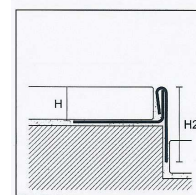

CosmoAqua - Gefällekeil 2-tlg. „Edelstahl K220 geschliffen“ - Typ: CGFK-Duo

als 2-tlg. Gefällekeil aus **Edelstahl K220 geschliffen 2 % Gefälle**, der aufwendige Gefälleschnitt der Wandfliesen entfällt, für den Anschluß bei Linienentwässerungen. Ausführung **links und rechts** erhältlich und in unterschiedlichen Längen. In den Höhen 8 mm, 9 mm, 10 mm, 11 mm, 12 mm, 13,5 mm und 15 mm. (Beim Einbau unbedingt immer darauf achten dass die Abdichtungsebene nie durch den Gefällekeil, beschädigt werden kann).

Typ:	Höhe I	Höhe 2	Material:	Länge:	Art.-Nr.:	Preis/Stück:
CGFK-Duo - links - geschliffen	8 mm	23 mm	Edelstahl geschliffen	1,16 m	1301080	€ 44,34
CGFK-Duo - links - geschliffen	9 mm	23 mm	Edelstahl geschliffen	1,16 m	1301081	€ 44,34
CGFK-Duo - links - geschliffen	10 mm	23 mm	Edelstahl geschliffen	1,16 m	1301082	€ 44,34
CGFK-Duo - links - geschliffen	11 mm	23 mm	Edelstahl geschliffen	1,16 m	1301083	€ 44,34
CGFK-Duo - links - geschliffen	12 mm	23 mm	Edelstahl geschliffen	1,16 m	1301084	€ 45,42
CGFK-Duo - links - geschliffen	13,5 mm	23 mm	Edelstahl geschliffen	1,16 m	1301085	€ 45,42
CGFK-Duo - links - geschliffen	15 mm	23 mm	Edelstahl geschliffen	1,16 m	1301086	€ 45,42