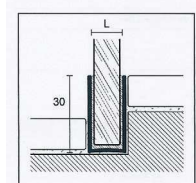

CosmoAqua - Aluminium Glas-U-Profil „Aluminium eloxiert“ - Typ: CGAU

als **U-Profil** aus **Aluminium eloxiert** zur Aufnahme von Glastrennwänden auf dem Boden und der Wand. Das Profil ermöglicht eine einfache und formschöne Aufnahme von Glastrennwänden ganz ohne Bohren, und Zuschneiden von Fliesen. Ausführung in **Längen von 2,70 m**. In **2 Ausführungen** für unterschiedliche Glasstärken, in **12 mm und 14 mm Breite**, und **Höhen von 10 mm, 30 mm und 40 mm**. (Beim Einbau unbedingt immer darauf achten dass die Abdichtungsebene nie durch den Gefällekeil beschädigt werden kann).

Kategorie E

Typ:	Höhe I	Breite	Material:	Länge:	Art.-Nr.:	Preis/Stück:
CGAU mit Auflageschenkel	10 mm	12 mm	Aluminium eloxiert	2,70 m	I306001	€ 6,53
CGAU mit Auflageschenkel	10 mm	14 mm	Aluminium eloxiert	2,70 m	I306002	€ 6,53

Typ:	Höhe I	Breite	Material:	Länge:	Art.-Nr.:	Preis/Stück:
CGAU ohne Auflageschenkel	30 mm	12 mm	Aluminium eloxiert	2,70 m	I306003	€ 7,03
CGAU ohne Auflageschenkel	30 mm	14 mm	Aluminium eloxiert	2,70 m	I306004	€ 7,03

Typ:	Höhe I	Breite	Material:	Länge:	Art.-Nr.:	Preis/Stück:
CGAU ohne Auflageschenkel	40 mm	12 mm	Aluminium eloxiert	2,70 m	I306005	€ 8,32
CGAU ohne Auflageschenkel	40 mm	14 mm	Aluminium eloxiert	2,70 m	I306006	€ 8,32