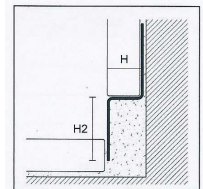

Typ:	Höhe I	Höhe 2	Material:	Länge:	Art.-Nr.:	Preis/Stück:
CWGK - links - gebürstet	8 mm	33 mm	Edelstahl gebürstet	1,66 m	I302040	€ 74,65
CWGK - links - gebürstet	10 mm	33 mm	Edelstahl gebürstet	1,66 m	I302042	€ 76,78
CWGK - links - gebürstet	12,5 mm	33 mm	Edelstahl gebürstet	1,66 m	I302044	€ 77,88

Typ:	Höhe I	Höhe 2	Material:	Länge:	Art.-Nr.:	Preis/Stück:
CWGK - rechts - gebürstet	8 mm	33 mm	Edelstahl gebürstet	1,66 m	I302041	€ 74,65
CWGK - rechts - gebürstet	10 mm	33 mm	Edelstahl gebürstet	1,66 m	I302043	€ 76,78
CWGK - rechts - gebürstet	12,5 mm	33 mm	Edelstahl gebürstet	1,66 m	I302045	€ 77,88

Typ:	Höhe I	Höhe 2	Material:	Länge:	Art.-Nr.:	Preis/Stück:
CWGK- links - gebürstet	8 mm	40 mm	Edelstahl gebürstet	2,00 m	I302050	€ 96,32
CWGK - links - gebürstet	10 mm	40 mm	Edelstahl gebürstet	2,00 m	I302052	€ 99,51
CWGK - links - gebürstet	12,5 mm	40 mm	Edelstahl gebürstet	2,00 m	I302054	€ 100,59

Typ:	Höhe I	Höhe 2	Material:	Länge:	Art.-Nr.:	Preis/Stück:
CWGK - rechts - gebürstet	8 mm	40 mm	Edelstahl gebürstet	2,00 m	I302051	€ 96,32
CWGK - rechts - gebürstet	10 mm	40 mm	Edelstahl gebürstet	2,00 m	I302053	€ 99,51
CWGK - rechts - gebürstet	12,5 mm	40 mm	Edelstahl gebürstet	2,00 m	I302055	€ 100,59