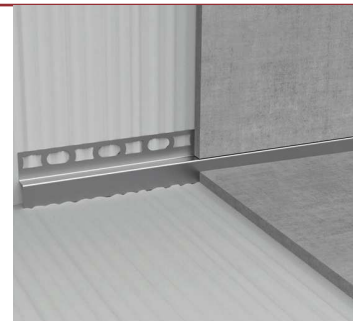

Typ:	Höhe I	Höhe 2	Material:	Länge:	Art.-Nr.:	Preis/Stück:
CWGK - links - gebürstet	8 mm	33 mm	Edelstahl gebürstet	1,66 m	I302040	€ 74,65
CWGK - links - gebürstet	10 mm	33 mm	Edelstahl gebürstet	1,66 m	I302042	€ 76,78
CWGK - links - gebürstet	12,5 mm	33 mm	Edelstahl gebürstet	1,66 m	I302044	€ 77,88

Typ:	Höhe I	Höhe 2	Material:	Länge:	Art.-Nr.:	Preis/Stück:
CWGK - rechts - gebürstet	8 mm	33 mm	Edelstahl gebürstet	1,66 m	I302041	€ 74,65
CWGK - rechts - gebürstet	10 mm	33 mm	Edelstahl gebürstet	1,66 m	I302043	€ 76,78
CWGK - rechts - gebürstet	12,5 mm	33 mm	Edelstahl gebürstet	1,66 m	I302045	€ 77,88

Typ:	Höhe I	Höhe 2	Material:	Länge:	Art.-Nr.:	Preis/Stück:
CWGK- links - gebürstet	8 mm	40 mm	Edelstahl gebürstet	2,00 m	I302050	€ 96,32
CWGK - links - gebürstet	10 mm	40 mm	Edelstahl gebürstet	2,00 m	I302052	€ 99,51
CWGK - links - gebürstet	12,5 mm	40 mm	Edelstahl gebürstet	2,00 m	I302054	€ 100,59

Typ:	Höhe I	Höhe 2	Material:	Länge:	Art.-Nr.:	Preis/Stück:
CWGK - rechts - gebürstet	8 mm	40 mm	Edelstahl gebürstet	2,00 m	I302051	€ 96,32
CWGK - rechts - gebürstet	10 mm	40 mm	Edelstahl gebürstet	2,00 m	I302053	€ 99,51
CWGK - rechts - gebürstet	12,5 mm	40 mm	Edelstahl gebürstet	2,00 m	I302055	€ 100,59