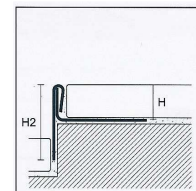

CosmoAqua - Gefällekeil 2-tlg. „Edelstahl K220 geschliffen“ - Typ: CGFK-Duo

als 2-tlg. Gefällekeil aus **Edelstahl K220 geschliffen 2 % Gefälle**, der aufwendige Gefälleschnitt der Wandfliesen entfällt, für den Anschluß bei Linienentwässerungen. Ausführung **links und rechts** erhältlich und in unterschiedlichen Längen. In den Höhen 8 mm, 9 mm, 10 mm, 11 mm, 12 mm, 13,5 mm und 15 mm. (Beim Einbau unbedingt immer darauf achten dass die Abdichtungsebene nie durch den Gefällekeil, beschädigt werden kann).

Typ:	Höhe I	Höhe 2	Material:	Länge:	Art.-Nr.:	Preis/Stück:
CGFK-Duo - links - geschliffen	8 mm	23 mm	Edelstahl geschliffen	1,16 m	1301080	€ 44,34
CGFK-Duo - links - geschliffen	9 mm	23 mm	Edelstahl geschliffen	1,16 m	1301081	€ 44,34
CGFK-Duo - links - geschliffen	10 mm	23 mm	Edelstahl geschliffen	1,16 m	1301082	€ 44,34
CGFK-Duo - links - geschliffen	11 mm	23 mm	Edelstahl geschliffen	1,16 m	1301083	€ 44,34
CGFK-Duo - links - geschliffen	12 mm	23 mm	Edelstahl geschliffen	1,16 m	1301084	€ 45,42
CGFK-Duo - links - geschliffen	13,5 mm	23 mm	Edelstahl geschliffen	1,16 m	1301085	€ 45,42
CGFK-Duo - links - geschliffen	15 mm	23 mm	Edelstahl geschliffen	1,16 m	1301086	€ 45,42