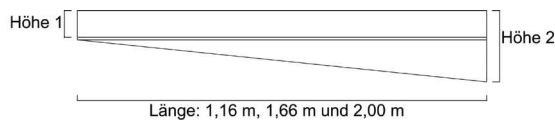

Typ:	Höhe I	Höhe 2	Material:	Länge:	Art.-Nr.:	Preis/Stück:
CWGK - links - verchromt	8 mm	23 mm	Edelstahl verchromt	1,16 m	I302090	€ 59,07
CWGK - links - verchromt	10 mm	23 mm	Edelstahl verchromt	1,16 m	I302092	€ 59,49
CWGK - links - verchromt	12,5 mm	23 mm	Edelstahl verchromt	1,16 m	I302094	€ 60,55
Typ:	Höhe I	Höhe 2	Material:	Länge:	Art.-Nr.:	Preis/Stück:
CWGK - rechts - verchromt	8 mm	23 mm	Edelstahl verchromt	1,16 m	I302091	€ 59,07
CWGK - rechts - verchromt	10 mm	23 mm	Edelstahl verchromt	1,16 m	I302093	€ 59,49
CWGK - rechts - verchromt	12,5 mm	23 mm	Edelstahl verchromt	1,16 m	I302095	€ 60,55
Typ:	Höhe I	Höhe 2	Material:	Länge:	Art.-Nr.:	Preis/Stück:
CWGK - links - verchromt	8 mm	33 mm	Edelstahl verchromt	1,66 m	I302100	€ 89,82
CWGK - links - verchromt	10 mm	33 mm	Edelstahl verchromt	1,66 m	I302102	€ 91,93
CWGK - links - verchromt	12,5 mm	33 mm	Edelstahl verchromt	1,66 m	I302104	€ 93,00
Typ:	Höhe I	Höhe 2	Material:	Länge:	Art.-Nr.:	Preis/Stück:
CWGK - rechts - verchromt	8 mm	33 mm	Edelstahl verchromt	1,66 m	I302101	€ 89,82
CWGK - rechts - verchromt	10 mm	33 mm	Edelstahl verchromt	1,66 m	I302103	€ 91,93
CWGK - rechts - verchromt	12,5 mm	33 mm	Edelstahl verchromt	1,66 m	I302105	€ 93,00
Typ:	Höhe I	Höhe 2	Material:	Länge:	Art.-Nr.:	Preis/Stück:
CWGK - links - verchromt	8 mm	40 mm	Edelstahl verchromt	2,00 m	I302110	€ 115,80
CWGK - links - verchromt	10 mm	40 mm	Edelstahl verchromt	2,00 m	I302112	€ 118,99
CWGK - links - verchromt	12,5 mm	40 mm	Edelstahl verchromt	2,00 m	I302114	€ 120,04
Typ:	Höhe I	Höhe 2	Material:	Länge:	Art.-Nr.:	Preis/Stück:
CWGK - rechts - verchromt	8 mm	40 mm	Edelstahl verchromt	2,00 m	I302111	€ 115,80
CWGK - rechts - verchromt	10 mm	40 mm	Edelstahl verchromt	2,00 m	I302113	€ 118,99
CWGK - rechts - verchromt	12,5 mm	40 mm	Edelstahl verchromt	2,00 m	I302115	€ 120,04