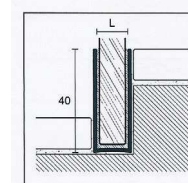

CosmoAqua - Aluminium Glas-U-Profil „Aluminium eloxiert“ - Typ: CGAU

als **U-Profil** aus **Aluminium eloxiert** zur Aufnahme von Glastrennwänden auf dem Boden und der Wand. Das Profil ermöglicht eine einfache und formschöne Aufnahme von Glastrennwänden ganz ohne Bohren, und Zuschneiden von Fliesen. Ausführung in **Längen von 2,70 m**. In **2 Ausführungen** für unterschiedliche Glasstärken, in **12 mm und 14 mm Breite**, und **Höhen von 10 mm, 30 mm und 40 mm**. (Beim Einbau unbedingt immer darauf achten dass die Abdichtungsebene nie durch den Gefällekeil beschädigt werden kann).

Kategorie E

Typ:	Höhe I	Breite	Material:	Länge:	Art.-Nr.:	Preis/Stück:
CGAU mit Auflageschenkel	10 mm	12 mm	Aluminium eloxiert	2,70 m	I306001	€ 6,53
CGAU mit Auflageschenkel	10 mm	14 mm	Aluminium eloxiert	2,70 m	I306002	€ 6,53

Typ:	Höhe I	Breite	Material:	Länge:	Art.-Nr.:	Preis/Stück:
CGAU ohne Auflageschenkel	30 mm	12 mm	Aluminium eloxiert	2,70 m	I306003	€ 7,03
CGAU ohne Auflageschenkel	30 mm	14 mm	Aluminium eloxiert	2,70 m	I306004	€ 7,03

Typ:	Höhe I	Breite	Material:	Länge:	Art.-Nr.:	Preis/Stück:
CGAU ohne Auflageschenkel	40 mm	12 mm	Aluminium eloxiert	2,70 m	I306005	€ 8,32
CGAU ohne Auflageschenkel	40 mm	14 mm	Aluminium eloxiert	2,70 m	I306006	€ 8,32