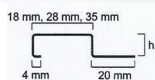

Typ:	Höhe I	Höhe 2	Material:	Länge:	Art.-Nr.:	Preis/Stück:
CWGK - links - verchromt	8 mm	23 mm	Edelstahl verchromt	1,16 m	I302090	€ 59,07
CWGK - links - verchromt	10 mm	23 mm	Edelstahl verchromt	1,16 m	I302092	€ 59,49
CWGK - links - verchromt	12,5 mm	23 mm	Edelstahl verchromt	1,16 m	I302094	€ 60,55
Typ:	Höhe I	Höhe 2	Material:	Länge:	Art.-Nr.:	Preis/Stück:
CWGK - rechts - verchromt	8 mm	23 mm	Edelstahl verchromt	1,16 m	I302091	€ 59,07
CWGK - rechts - verchromt	10 mm	23 mm	Edelstahl verchromt	1,16 m	I302093	€ 59,49
CWGK - rechts - verchromt	12,5 mm	23 mm	Edelstahl verchromt	1,16 m	I302095	€ 60,55
Typ:	Höhe I	Höhe 2	Material:	Länge:	Art.-Nr.:	Preis/Stück:
CWGK - links - verchromt	8 mm	33 mm	Edelstahl verchromt	1,66 m	I302100	€ 89,82
CWGK - links - verchromt	10 mm	33 mm	Edelstahl verchromt	1,66 m	I302102	€ 91,93
CWGK - links - verchromt	12,5 mm	33 mm	Edelstahl verchromt	1,66 m	I302104	€ 93,00
Typ:	Höhe I	Höhe 2	Material:	Länge:	Art.-Nr.:	Preis/Stück:
CWGK - rechts - verchromt	8 mm	33 mm	Edelstahl verchromt	1,66 m	I302101	€ 89,82
CWGK - rechts - verchromt	10 mm	33 mm	Edelstahl verchromt	1,66 m	I302103	€ 91,93
CWGK - rechts - verchromt	12,5 mm	33 mm	Edelstahl verchromt	1,66 m	I302105	€ 93,00
Typ:	Höhe I	Höhe 2	Material:	Länge:	Art.-Nr.:	Preis/Stück:
CWGK - links - verchromt	8 mm	40 mm	Edelstahl verchromt	2,00 m	I302110	€ 115,80
CWGK - links - verchromt	10 mm	40 mm	Edelstahl verchromt	2,00 m	I302112	€ 118,99
CWGK - links - verchromt	12,5 mm	40 mm	Edelstahl verchromt	2,00 m	I302114	€ 120,04
Typ:	Höhe I	Höhe 2	Material:	Länge:	Art.-Nr.:	Preis/Stück:
CWGK - rechts - verchromt	8 mm	40 mm	Edelstahl verchromt	2,00 m	I302111	€ 115,80
CWGK - rechts - verchromt	10 mm	40 mm	Edelstahl verchromt	2,00 m	I302113	€ 118,99
CWGK - rechts - verchromt	12,5 mm	40 mm	Edelstahl verchromt	2,00 m	I302115	€ 120,04