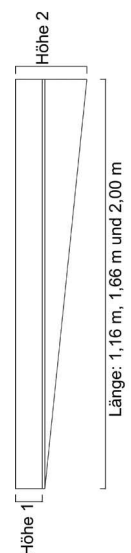

Typ:	Höhe I	Höhe 2	Material:	Länge:	Art.-Nr.:	Preis/Stück:
CWGK - links - gebürstet	8 mm	33 mm	Edelstahl gebürstet	1,66 m	I302040	€ 74,65
CWGK - links - gebürstet	10 mm	33 mm	Edelstahl gebürstet	1,66 m	I302042	€ 76,78
CWGK - links - gebürstet	12,5 mm	33 mm	Edelstahl gebürstet	1,66 m	I302044	€ 77,88

Typ:	Höhe I	Höhe 2	Material:	Länge:	Art.-Nr.:	Preis/Stück:
CWGK - rechts - gebürstet	8 mm	33 mm	Edelstahl gebürstet	1,66 m	I302041	€ 74,65
CWGK - rechts - gebürstet	10 mm	33 mm	Edelstahl gebürstet	1,66 m	I302043	€ 76,78
CWGK - rechts - gebürstet	12,5 mm	33 mm	Edelstahl gebürstet	1,66 m	I302045	€ 77,88

Typ:	Höhe I	Höhe 2	Material:	Länge:	Art.-Nr.:	Preis/Stück:
CWGK- links - gebürstet	8 mm	40 mm	Edelstahl gebürstet	2,00 m	I302050	€ 96,32
CWGK - links - gebürstet	10 mm	40 mm	Edelstahl gebürstet	2,00 m	I302052	€ 99,51
CWGK - links - gebürstet	12,5 mm	40 mm	Edelstahl gebürstet	2,00 m	I302054	€ 100,59

Typ:	Höhe I	Höhe 2	Material:	Länge:	Art.-Nr.:	Preis/Stück:
CWGK - rechts - gebürstet	8 mm	40 mm	Edelstahl gebürstet	2,00 m	I302051	€ 96,32
CWGK - rechts - gebürstet	10 mm	40 mm	Edelstahl gebürstet	2,00 m	I302053	€ 99,51
CWGK - rechts - gebürstet	12,5 mm	40 mm	Edelstahl gebürstet	2,00 m	I302055	€ 100,59