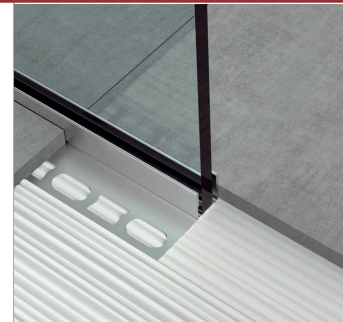

Kategorie E

Typ:	Höhe I	Breite	Material:	Länge:	Art.-Nr.:	Preis/Stück:
CGUP-P - poliert	8 mm	13 mm	Edelstahl poliert	1,16 m	I305010	€ 29,30
CGUP-P - poliert	10 mm	13 mm	Edelstahl poliert	1,16 m	I305040	€ 30,55
CGUP-P - poliert	11 mm	13 mm	Edelstahl poliert	1,16 m	I305070	€ 31,83
CGUP-P - poliert	12,5 mm	13 mm	Edelstahl poliert	1,16 m	I305100	€ 33,07

Typ:	Höhe I	Breite	Material:	Länge:	Art.-Nr.:	Preis/Stück:
CGUP-P - poliert	8 mm	13 mm	Edelstahl poliert	1,66 m	I305011	€ 41,94
CGUP-P - poliert	10 mm	13 mm	Edelstahl poliert	1,66 m	I305041	€ 43,73
CGUP-P - poliert	11 mm	13 mm	Edelstahl poliert	1,66 m	I305071	€ 45,54
CGUP-P - poliert	12,5 mm	13 mm	Edelstahl poliert	1,66 m	I305101	€ 47,34

Typ:	Höhe I	Breite	Material:	Länge:	Art.-Nr.:	Preis/Stück:
CGUP-P - poliert	8 mm	13 mm	Edelstahl poliert	2,00 m	I305012	€ 50,52
CGUP-P - poliert	10 mm	13 mm	Edelstahl poliert	2,00 m	I305042	€ 52,69
CGUP-P - poliert	11 mm	13 mm	Edelstahl poliert	2,00 m	I305072	€ 54,88
CGUP-P - poliert	12,5 mm	13 mm	Edelstahl poliert	2,00 m	I305102	€ 57,02

Typ:	Höhe I	Breite	Material:	Länge:	Art.-Nr.:	Preis/Stück:
CGUP-P - poliert	8 mm	13 mm	Edelstahl poliert	2,50 m	I305013	€ 63,16
CGUP-P - poliert	10 mm	13 mm	Edelstahl poliert	2,50 m	I305043	€ 65,86
CGUP-P - poliert	11 mm	13 mm	Edelstahl poliert	2,50 m	I305073	€ 68,60
CGUP-P - poliert	12,5 mm	13 mm	Edelstahl poliert	2,50 m	I305103	€ 71,30