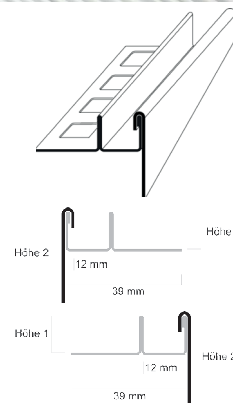

Typ:	Höhe 1	Höhe 2	Breite	Material:	Länge:	Art.-Nr.:	Preis/Stück:
CGPG2 - rechts - verchromt	8 mm	33 mm	12 mm	Edelstahl verchromt	1,66 m	1304091	€ 143,88
CGPG2 - rechts - verchromt	10 mm	33 mm	12 mm	Edelstahl verchromt	1,66 m	1304093	€ 146,00
CGPG2 - rechts - verchromt	11 mm	33 mm	12 mm	Edelstahl verchromt	1,66 m	1304095	€ 147,54
CGPG2 - rechts - verchromt	12,5 mm	33 mm	12 mm	Edelstahl verchromt	1,66 m	1304097	€ 148,17

Typ:	Höhe 1	Höhe 2	Breite	Material:	Länge:	Art.-Nr.:	Preis/Stück:
CGPG2 - links - verchromt	8 mm	40 mm	12 mm	Edelstahl verchromt	2,00 m	1304100	€ 196,91
CGPG2 - links - verchromt	10 mm	40 mm	12 mm	Edelstahl verchromt	2,00 m	1304102	€ 200,09
CGPG2 - links - verchromt	11 mm	40 mm	12 mm	Edelstahl verchromt	2,00 m	1304104	€ 200,59
CGPG2 - links - verchromt	12,5 mm	40 mm	12 mm	Edelstahl verchromt	2,00 m	1304106	€ 203,32

Typ:	Höhe 1	Höhe 2	Breite	Material:	Länge:	Art.-Nr.:	Preis/Stück:
CGPG2 - rechts - verchromt	8 mm	40 mm	12 mm	Edelstahl verchromt	2,00 m	1304101	€ 196,91
CGPG2 - rechts - verchromt	10 mm	40 mm	12 mm	Edelstahl verchromt	2,00 m	1304103	€ 200,09
CGPG2 - rechts - verchromt	11 mm	40 mm	12 mm	Edelstahl verchromt	2,00 m	1304105	€ 200,59
CGPG2 - rechts - verchromt	12,5 mm	40 mm	12 mm	Edelstahl verchromt	2,00 m	1304107	€ 203,32