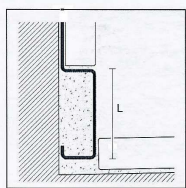

Typ:	Höhe I	Höhe 2	Material:	Länge:	Art.-Nr.:	Preis/Stück:
CWGK - links - verchromt	8 mm	23 mm	Edelstahl verchromt	1,16 m	I302090	€ 59,07
CWGK - links - verchromt	10 mm	23 mm	Edelstahl verchromt	1,16 m	I302092	€ 59,49
CWGK - links - verchromt	12,5 mm	23 mm	Edelstahl verchromt	1,16 m	I302094	€ 60,55
Typ:	Höhe I	Höhe 2	Material:	Länge:	Art.-Nr.:	Preis/Stück:
CWGK - rechts - verchromt	8 mm	23 mm	Edelstahl verchromt	1,16 m	I302091	€ 59,07
CWGK - rechts - verchromt	10 mm	23 mm	Edelstahl verchromt	1,16 m	I302093	€ 59,49
CWGK - rechts - verchromt	12,5 mm	23 mm	Edelstahl verchromt	1,16 m	I302095	€ 60,55
Typ:	Höhe I	Höhe 2	Material:	Länge:	Art.-Nr.:	Preis/Stück:
CWGK - links - verchromt	8 mm	33 mm	Edelstahl verchromt	1,66 m	I302100	€ 89,82
CWGK - links - verchromt	10 mm	33 mm	Edelstahl verchromt	1,66 m	I302102	€ 91,93
CWGK - links - verchromt	12,5 mm	33 mm	Edelstahl verchromt	1,66 m	I302104	€ 93,00
Typ:	Höhe I	Höhe 2	Material:	Länge:	Art.-Nr.:	Preis/Stück:
CWGK - rechts - verchromt	8 mm	33 mm	Edelstahl verchromt	1,66 m	I302101	€ 89,82
CWGK - rechts - verchromt	10 mm	33 mm	Edelstahl verchromt	1,66 m	I302103	€ 91,93
CWGK - rechts - verchromt	12,5 mm	33 mm	Edelstahl verchromt	1,66 m	I302105	€ 93,00
Typ:	Höhe I	Höhe 2	Material:	Länge:	Art.-Nr.:	Preis/Stück:
CWGK - links - verchromt	8 mm	40 mm	Edelstahl verchromt	2,00 m	I302110	€ 115,80
CWGK - links - verchromt	10 mm	40 mm	Edelstahl verchromt	2,00 m	I302112	€ 118,99
CWGK - links - verchromt	12,5 mm	40 mm	Edelstahl verchromt	2,00 m	I302114	€ 120,04
Typ:	Höhe I	Höhe 2	Material:	Länge:	Art.-Nr.:	Preis/Stück:
CWGK - rechts - verchromt	8 mm	40 mm	Edelstahl verchromt	2,00 m	I302111	€ 115,80
CWGK - rechts - verchromt	10 mm	40 mm	Edelstahl verchromt	2,00 m	I302113	€ 118,99
CWGK - rechts - verchromt	12,5 mm	40 mm	Edelstahl verchromt	2,00 m	I302115	€ 120,04