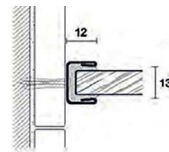

CosmoAqua - Glas-U-Profil zum nachträglichen Aufschrauben „Edelstahl gebürstet“ - Typ: CGPN

als **U-Profil** aus **Edelstahl gebürstet zum nachträglichen Aufschrauben** zur Aufnahme von Glastrennwänden auf dem Boden und der Wand. Das Profil ermöglicht eine einfache Aufnahme von Glastrennwänden. Ausführung in der **Länge 2,10 m**, **Breite: 13 mm, Höhe: 12 mm** (Beim Einbau unbedingt immer darauf achten dass die Abdichtungsebene nie beschädigt werden kann).

Kategorie E

Typ:	Höhe I	Breite	Material:	Länge:	Art.-Nr.:	Preis/Stück:
CGPN - gebürstet	12 mm	13 mm	Edelstahl gebürstet	2,10 m	I305003	€ 27,00