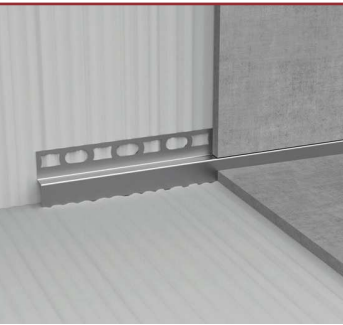

CosmoAqua - Wand-Gefällekeil 1-tlg. „Edelstahl verchromt“ - Typ: CWGK

als 1-tlg. Wand-Gefällekeil aus **Edelstahl verchromt 2 % Gefälle**, der aufwendige Gefälleschnitt der Wandfliesen entfällt, für den Anschluß bei Linienentwässerungen. Ausführung **links und rechts** erhältlich und in unterschiedlichen Längen. In den Höhen 8 mm, 10 mm, und 12,5 mm. (Beim Einbau unbedingt immer darauf achten dass die Abdichtungsebene nie durch den Gefällekeil beschädigt werden kann).

Typ:	Höhe I	Höhe 2	Material:	Länge:	Art.-Nr.:	Preis/Stück:
CWGK - links - verchromt	8 mm	23 mm	Edelstahl verchromt	1,16 m	I302090	€ 59,07
CWGK - links - verchromt	10 mm	23 mm	Edelstahl verchromt	1,16 m	I302092	€ 59,49
CWGK - links - verchromt	12,5 mm	23 mm	Edelstahl verchromt	1,16 m	I302094	€ 60,55
Typ:	Höhe I	Höhe 2	Material:	Länge:	Art.-Nr.:	Preis/Stück:
CWGK - rechts - verchromt	8 mm	23 mm	Edelstahl verchromt	1,16 m	I302091	€ 59,07
CWGK - rechts - verchromt	10 mm	23 mm	Edelstahl verchromt	1,16 m	I302093	€ 59,49
CWGK - rechts - verchromt	12,5 mm	23 mm	Edelstahl verchromt	1,16 m	I302095	€ 60,55
Typ:	Höhe I	Höhe 2	Material:	Länge:	Art.-Nr.:	Preis/Stück:
CWGK - links - verchromt	8 mm	33 mm	Edelstahl verchromt	1,66 m	I302100	€ 89,82
CWGK - links - verchromt	10 mm	33 mm	Edelstahl verchromt	1,66 m	I302102	€ 91,93
CWGK - links - verchromt	12,5 mm	33 mm	Edelstahl verchromt	1,66 m	I302104	€ 93,00
Typ:	Höhe I	Höhe 2	Material:	Länge:	Art.-Nr.:	Preis/Stück:
CWGK - rechts - verchromt	8 mm	33 mm	Edelstahl verchromt	1,66 m	I302101	€ 89,82
CWGK - rechts - verchromt	10 mm	33 mm	Edelstahl verchromt	1,66 m	I302103	€ 91,93
CWGK - rechts - verchromt	12,5 mm	33 mm	Edelstahl verchromt	1,66 m	I302105	€ 93,00
Typ:	Höhe I	Höhe 2	Material:	Länge:	Art.-Nr.:	Preis/Stück:
CWGK - links - verchromt	8 mm	40 mm	Edelstahl verchromt	2,00 m	I302110	€ 115,80
CWGK - links - verchromt	10 mm	40 mm	Edelstahl verchromt	2,00 m	I302112	€ 118,99
CWGK - links - verchromt	12,5 mm	40 mm	Edelstahl verchromt	2,00 m	I302114	€ 120,04
Typ:	Höhe I	Höhe 2	Material:	Länge:	Art.-Nr.:	Preis/Stück:
CWGK - rechts - verchromt	8 mm	40 mm	Edelstahl verchromt	2,00 m	I302111	€ 115,80
CWGK - rechts - verchromt	10 mm	40 mm	Edelstahl verchromt	2,00 m	I302113	€ 118,99
CWGK - rechts - verchromt	12,5 mm	40 mm	Edelstahl verchromt	2,00 m	I302115	€ 120,04