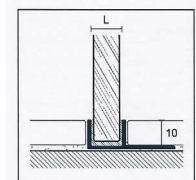

CosmoAqua - Aluminium Glas-U-Profil „Aluminium eloxiert“ - Typ: CGAU

als **U-Profil** aus **Aluminium eloxiert** zur Aufnahme von Glastrennwänden auf dem Boden und der Wand. Das Profil ermöglicht eine einfache und formschöne Aufnahme von Glastrennwänden ganz ohne Bohren, und Zuschneiden von Fliesen. Ausführung in **Längen von 2,70 m**. In **2 Ausführungen** für unterschiedliche Glasstärken, in **12 mm und 14 mm Breite**, und **Höhen von 10 mm, 30 mm und 40 mm**. (Beim Einbau unbedingt immer darauf achten dass die Abdichtungsebene nie durch den Gefällekeil beschädigt werden kann).

Kategorie E

Typ:	Höhe I	Breite	Material:	Länge:	Art.-Nr.:	Preis/Stück:
CGAU mit Auflageschenkel	10 mm	12 mm	Aluminium eloxiert	2,70 m	I306001	€ 6,53
CGAU mit Auflageschenkel	10 mm	14 mm	Aluminium eloxiert	2,70 m	I306002	€ 6,53

Typ:	Höhe I	Breite	Material:	Länge:	Art.-Nr.:	Preis/Stück:
CGAU ohne Auflageschenkel	30 mm	12 mm	Aluminium eloxiert	2,70 m	I306003	€ 7,03
CGAU ohne Auflageschenkel	30 mm	14 mm	Aluminium eloxiert	2,70 m	I306004	€ 7,03

Typ:	Höhe I	Breite	Material:	Länge:	Art.-Nr.:	Preis/Stück:
CGAU ohne Auflageschenkel	40 mm	12 mm	Aluminium eloxiert	2,70 m	I306005	€ 8,32
CGAU ohne Auflageschenkel	40 mm	14 mm	Aluminium eloxiert	2,70 m	I306006	€ 8,32