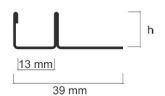

Kategorie E

Typ:	Höhe I	Breite	Material:	Länge:	Art.-Nr.:	Preis/Stück:
CGUP-P - poliert	8 mm	13 mm	Edelstahl poliert	1,16 m	I305010	€ 29,30
CGUP-P - poliert	10 mm	13 mm	Edelstahl poliert	1,16 m	I305040	€ 30,55
CGUP-P - poliert	11 mm	13 mm	Edelstahl poliert	1,16 m	I305070	€ 31,83
CGUP-P - poliert	12,5 mm	13 mm	Edelstahl poliert	1,16 m	I305100	€ 33,07

Typ:	Höhe I	Breite	Material:	Länge:	Art.-Nr.:	Preis/Stück:
CGUP-P - poliert	8 mm	13 mm	Edelstahl poliert	1,66 m	I305011	€ 41,94
CGUP-P - poliert	10 mm	13 mm	Edelstahl poliert	1,66 m	I305041	€ 43,73
CGUP-P - poliert	11 mm	13 mm	Edelstahl poliert	1,66 m	I305071	€ 45,54
CGUP-P - poliert	12,5 mm	13 mm	Edelstahl poliert	1,66 m	I305101	€ 47,34

Typ:	Höhe I	Breite	Material:	Länge:	Art.-Nr.:	Preis/Stück:
CGUP-P - poliert	8 mm	13 mm	Edelstahl poliert	2,00 m	I305012	€ 50,52
CGUP-P - poliert	10 mm	13 mm	Edelstahl poliert	2,00 m	I305042	€ 52,69
CGUP-P - poliert	11 mm	13 mm	Edelstahl poliert	2,00 m	I305072	€ 54,88
CGUP-P - poliert	12,5 mm	13 mm	Edelstahl poliert	2,00 m	I305102	€ 57,02

Typ:	Höhe I	Breite	Material:	Länge:	Art.-Nr.:	Preis/Stück:
CGUP-P - poliert	8 mm	13 mm	Edelstahl poliert	2,50 m	I305013	€ 63,16
CGUP-P - poliert	10 mm	13 mm	Edelstahl poliert	2,50 m	I305043	€ 65,86
CGUP-P - poliert	11 mm	13 mm	Edelstahl poliert	2,50 m	I305073	€ 68,60
CGUP-P - poliert	12,5 mm	13 mm	Edelstahl poliert	2,50 m	I305103	€ 71,30