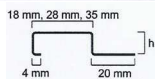

CosmoAqua - Abschlußprofil zu den Gefällekeilen „Edelstahl gebürstet“ - Typ: CGAP

als **Abschlußprofil** aus **Edelstahl poliert** zu den Gefällekeilen, für **Fliesenstärken von 8 mm, 10 mm und 12,5 mm**. Der aufwendige Gefälleschnitt der Wandfliesen entfällt, für den Abschluß bei Linienentwässerungen. Ausführung erhaltlich und in unterschiedlichen **Höhen 18 mm, 28 mm, und 35 mm**, in den **Längen von 1,0 m, 1,5 m, 2,5 m und 3,0 m**. (Beim Einbau unbedingt immer darauf achten dass die Abdichtungsebene nie durch den Gefällekeil beschädigt werden kann).

Typ:	Höhe I	Höhe 2	Material:	Länge:	Art.-Nr.:	Preis/Stück:
CGAP - gebürstet	8 mm	18 mm	Edelstahl gebürstet	1,00 m	1303050	€ 31,37
CGAP - gebürstet	10 mm	18 mm	Edelstahl gebürstet	1,00 m	1303051	€ 32,45
CGAP - gebürstet	12,5 mm	18 mm	Edelstahl gebürstet	1,00 m	1303052	€ 33,54

Typ:	Höhe I	Höhe 2	Material:	Länge:	Art.-Nr.:	Preis/Stück:
CGAP - gebürstet	8 mm	18 mm	Edelstahl gebürstet	1,50 m	1303053	€ 47,07
CGAP - gebürstet	10 mm	18 mm	Edelstahl gebürstet	1,50 m	1303054	€ 48,66
CGAP - gebürstet	12,5 mm	18 mm	Edelstahl gebürstet	1,50 m	1303055	€ 50,32

Typ:	Höhe I	Höhe 2	Material:	Länge:	Art.-Nr.:	Preis/Stück:
CGAP - gebürstet	8 mm	18 mm	Edelstahl gebürstet	2,50 m	1303056	€ 78,48
CGAP - gebürstet	10 mm	18 mm	Edelstahl gebürstet	2,50 m	1303057	€ 81,11
CGAP - gebürstet	12,5 mm	18 mm	Edelstahl gebürstet	2,50 m	1303058	€ 83,83

Typ:	Höhe I	Höhe 2	Material:	Länge:	Art.-Nr.:	Preis/Stück:
CGAP - gebürstet	8 mm	18 mm	Edelstahl gebürstet	3,00 m	1303059	€ 94,15
CGAP - gebürstet	10 mm	18 mm	Edelstahl gebürstet	3,00 m	1303060	€ 97,34
CGAP - gebürstet	12,5 mm	18 mm	Edelstahl gebürstet	3,00 m	1303061	€ 100,59

Typ:	Höhe I	Höhe 2	Material:	Länge:	Art.-Nr.:	Preis/Stück:
CGAP - gebürstet	8 mm	28 mm	Edelstahl gebürstet	1,00 m	1303062	€ 34,63
CGAP - gebürstet	10 mm	28 mm	Edelstahl gebürstet	1,00 m	1303063	€ 35,69
CGAP - gebürstet	12,5 mm	28 mm	Edelstahl gebürstet	1,00 m	1303064	€ 36,78

Typ:	Höhe I	Höhe 2	Material:	Länge:	Art.-Nr.:	Preis/Stück:
CGAP - gebürstet	8 mm	28 mm	Edelstahl gebürstet	1,50 m	1303065	€ 51,95
CGAP - gebürstet	10 mm	28 mm	Edelstahl gebürstet	1,50 m	1303066	€ 53,55
CGAP - gebürstet	12,5 mm	28 mm	Edelstahl gebürstet	1,50 m	1303067	€ 55,17

Typ:	Höhe I	Höhe 2	Material:	Länge:	Art.-Nr.:	Preis/Stück:
CGAP - gebürstet	8 mm	28 mm	Edelstahl gebürstet	2,50 m	1303068	€ 86,57
CGAP - gebürstet	10 mm	28 mm	Edelstahl gebürstet	2,50 m	1303069	€ 89,23
CGAP - gebürstet	12,5 mm	28 mm	Edelstahl gebürstet	2,50 m	1303070	€ 91,93

Typ:	Höhe I	Höhe 2	Material:	Länge:	Art.-Nr.:	Preis/Stück:
CGAP - gebürstet	8 mm	28 mm	Edelstahl gebürstet	3,00 m	1303071	€ 103,91
CGAP - gebürstet	10 mm	28 mm	Edelstahl gebürstet	3,00 m	1303072	€ 107,09
CGAP - gebürstet	12,5 mm	28 mm	Edelstahl gebürstet	3,00 m	1303073	€ 110,32

Typ:	Höhe I	Höhe 2	Material:	Länge:	Art.-Nr.:	Preis/Stück:
CGAP - gebürstet	8 mm	35 mm	Edelstahl gebürstet	1,00 m	1303074	€ 37,86
CGAP - gebürstet	10 mm	35 mm	Edelstahl gebürstet	1,00 m	1303075	€ 38,92
CGAP - gebürstet	12,5 mm	35 mm	Edelstahl gebürstet	1,00 m	1303076	€ 40,03

Typ:	Höhe I	Höhe 2	Material:	Länge:	Art.-Nr.:	Preis/Stück:
CGAP - gebürstet	8 mm	35 mm	Edelstahl gebürstet	1,50 m	1303077	€ 56,79
CGAP - gebürstet	10 mm	35 mm	Edelstahl gebürstet	1,50 m	1303078	€ 58,38
CGAP - gebürstet	12,5 mm	35 mm	Edelstahl gebürstet	1,50 m	1303079	€ 60,03

Typ:	Höhe I	Höhe 2	Material:	Länge:	Art.-Nr.:	Preis/Stück:
CGAP - gebürstet	8 mm	35 mm	Edelstahl gebürstet	2,50 m	1303080	€ 94,68
CGAP - gebürstet	10 mm	35 mm	Edelstahl gebürstet	2,50 m	1303081	€ 97,34
CGAP - gebürstet	12,5 mm	35 mm	Edelstahl gebürstet	2,50 m	1303082	€ 100,04