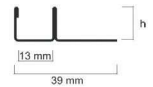

Kategorie E

Typ:	Höhe I	Breite	Material:	Länge:	Art.-Nr.:	Preis/Stück:
CGUP-G - verchromt	8 mm	13 mm	Edelstahl verchromt	2,00 m	I305032	€ 69,94
CGUP-G - verchromt	10 mm	13 mm	Edelstahl verchromt	2,00 m	I305062	€ 72,11
CGUP-G - verchromt	11 mm	13 mm	Edelstahl verchromt	2,00 m	I305092	€ 76,22
CGUP-G - verchromt	12,5 mm	13 mm	Edelstahl verchromt	2,00 m	I305122	€ 77,68

Typ:	Höhe I	Breite	Material:	Länge:	Art.-Nr.:	Preis/Stück:
CGUP-G - verchromt	8 mm	13 mm	Edelstahl verchromt	2,50 m	I305033	€ 87,42
CGUP-G - verchromt	10 mm	13 mm	Edelstahl verchromt	2,50 m	I305063	€ 90,17
CGUP-G - verchromt	11 mm	13 mm	Edelstahl verchromt	2,50 m	I305093	€ 95,24
CGUP-G - verchromt	12,5 mm	13 mm	Edelstahl verchromt	2,50 m	I305123	€ 97,09

Typ:	Höhe I	Breite	Material:	Länge:	Art.-Nr.:	Preis/Stück:
CGUP-G - verchromt	8 mm	13 mm	Edelstahl verchromt	3,00 m	I305034	€ 104,94
CGUP-G - verchromt	10 mm	13 mm	Edelstahl verchromt	3,00 m	I305064	€ 108,20
CGUP-G - verchromt	11 mm	13 mm	Edelstahl verchromt	3,00 m	I305094	€ 114,33
CGUP-G - verchromt	12,5 mm	13 mm	Edelstahl verchromt	3,00 m	I305124	€ 116,51