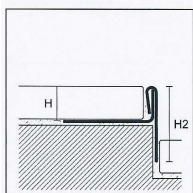

Materialstärke: 1,0 mm Edelstahl 1.4301 - V2A, in gebürsteter Oberfläche (Feinkornschliff). Höhe / vorn: 8,0 mm.

Aussenhöhe / vorn: 8,0 mm

Auflageschenkel: 40 mm breit

Bezeichnung	Typ	Höhe vorn:	Höhe hinten (ca.):	Längen:	Art.-Nr.:	Preis per Stück:
2 % - Gefällewinkel 200 / links	CGWL2-200	8,0 mm	48,0 mm	2,00 m	1300001	€ 82,28
2 % - Gefällewinkel 200 / rechts	CGWR2-200	8,0 mm	48,0 mm	2,00 m	1300002	€ 82,28
2 % - Gefällewinkel 148 / links	CGWL2-150	8,0 mm	38,0 mm	1,48 m	1300003	€ 57,74
2 % - Gefällewinkel 148 / rechts	CGWR2-150	8,0 mm	38,0 mm	1,48 m	1300004	€ 57,74
2 % - Gefällewinkel 98 / links	CGWL2-100	8,0 mm	28,0 mm	0,98 m	1300005	€ 40,56
2 % - Gefällewinkel 98 / rechts	CGWR2-100	8,0 mm	28,0 mm	0,98 m	1300006	€ 40,56

Materialstärke: 1,0 mm Edelstahl 1.4301 - V2A, in gebürsteter Oberfläche (Feinkornschliff). Höhe / vorn: 8,0 mm.

Aussenhöhe / vorn: 8,0 mm

Auflageschenkel: 40 mm breit

Bezeichnung	Typ	Höhe vorn:	Höhe hinten (ca.):	Längen:	Art.-Nr.:	Preis per Stück:
1 % - Gefällewinkel 200 / links	CGWLI-200	8,0 mm	28,0 mm	2,00 m	1300011	€ 82,28
1 % - Gefällewinkel 200 / rechts	CGWRI-200	8,0 mm	28,0 mm	2,00 m	1300012	€ 82,28
1 % - Gefällewinkel 148 / links	CGWLI-150	8,0 mm	23,0 mm	1,48 m	1300013	€ 57,74
1 % - Gefällewinkel 148 / rechts	CGWRI-150	8,0 mm	23,0 mm	1,48 m	1300014	€ 57,74
1 % - Gefällewinkel 98 / links	CGWLI-100	8,0 mm	18,0 mm	0,98 m	1300015	€ 40,56
1 % - Gefällewinkel 98 / rechts	CGWRI-100	8,0 mm	18,0 mm	0,98 m	1300016	€ 40,56