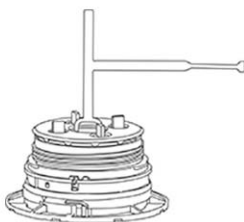

SUPA-L 28-43 mm

SUPA-S 43 - 58 mm

SUPA-R 30 mm

SUPA-2 - 2 mm
SUPA-4 - 4 mm + Alu-Träger
SUPA-W für Holzträger

lösen der Abstandshalter

Umstellung fix / niveau

Höhenverstellung

Die Stelzlager sind über den **Einstellmechanismus einstellbar auf selbstnivellierend oder fix**. Mit dem 3-Funktionen Schlüssel nehmen Sie die **Umstellung fix / niveau** vor, machen auch die Höhenverstellung, und lösen die Abstandshalter.

3-Funktionsschlüssel
Art.-Nr.: 121006

Die angegebenen Preise sind **Brutto-Verrechnungspreise**.
Gern Nennen wir Ihnen den individuellen Rabatt.

Stelzlager:	Verstellbar:	Artikelbezeichnung:	VPE:	Art.-Nr.:	Preis/€:
SUPAL - 28-43	28 - 43 mm	Stelzlagerkopf „Niedrig“	24 Stück	121000	€ 4,10
SUPAS - 43-58	43 - 58 mm	Stelzlagerkopf „Standard“	24 Stück	121001	€ 4,31
SUPAR - 30	30 mm	Stelzlager Ausgleichsring	24 Stück	121002	€ 0,90
SUPA - 2	2 mm	Stelzlager Abstandshalter	240 Stück	121003	€ 1,52
SUPA - 4	4 mm	Stelzlager Abstandshalter	240 Stück	121004	€ 1,52
3-Funktion		3-Funktionsschlüssel	1 Stück	121006	€ 71,28
Zubehör:			VPE:	Art.-Nr.:	Preis/€:
Schalldämmstreifen zu Alu-Trägerschiene			± 10,0 m	121018	€ 16,84
Aluminium Trägerschiene			± 2,40 m	121019	€ 16,00
Abstandshalter 4 mm als Fugenkreuz zu Alu-Trägerschiene			1000 Stck.	121020	€ 190,00
Verbinder zur Alu-Trägerschiene			± 20 Stck.	121034	€ 19,00
Höhenverstellbares Stelzlage 10-15 mm - 2 mm Fugen			± 50 Stck.	121028	€ 76,24
Höhenverstellbares Stelzlage 10-15 mm - 4 mm Fugen			± 50 Stck.	121029	€ 16,00
Erhöhung 5 mm zu Stelzlager 10-15			± 50 Stck.	121030	€ 40,91
Gummigranulat Unterleger für Stelzlager (Schalldämm)			1 Stck.	121027	€ 1,22
Randabstandshalter zu Stelzlager			± 5 Stck.	121024	€ 3,73