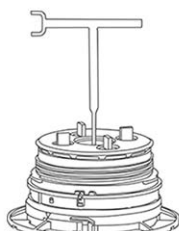

SUPA-L 28-43 mm

SUPA-S 43 - 58 mm

SUPA-R 30 mm

SUPA-2 - 2 mm
SUPA-4 - 4 mm + Alu-Träger
SUPA-W für Holzträger

lösen der Abstandshalter

Umstellung fix / niveau

Höhenverstellung

Die Stelzlager sind über den **Einstellmechanismus einstellbar auf selbstnivellierend oder fix**. Mit dem 3-Funktionen Schlüssel nehmen Sie die **Umstellung fix / niveau** vor, machen auch die Höhenverstellung, und lösen die Abstandshalter.

3-Funktionsschlüssel
Art.-Nr.: 121006

Die angegebenen Preise sind **Brutto-Verrechnungspreise**.
Gern Nennen wir Ihnen den individuellen Rabatt.

Stelzlager:	Verstellbar:	Artikelbezeichnung:	VPE:	Art.-Nr.:	Preis/€:
SUPAL - 28-43	28 - 43 mm	Stelzlagerkopf „Niedrig“	24 Stück	121000	€ 4,10
SUPAS - 43-58	43 - 58 mm	Stelzlagerkopf „Standard“	24 Stück	121001	€ 4,31
SUPAR - 30	30 mm	Stelzlager Ausgleichsring	24 Stück	121002	€ 0,90
SUPA - 2	2 mm	Stelzlager Abstandshalter	240 Stück	121003	€ 1,52
SUPA - 4	4 mm	Stelzlager Abstandshalter	240 Stück	121004	€ 1,52
3-Funktion		3-Funktionsschlüssel	1 Stück	121006	€ 71,28
Zubehör:			VPE:	Art.-Nr.:	Preis/€:
Schalldämmstreifen zu Alu-Trägerschiene			± 10,0 m	121018	€ 16,84
Aluminium Trägerschiene			± 2,40 m	121019	€ 16,00
Abstandshalter 4 mm als Fugenkreuz zu Alu-Trägerschiene			1000 Stck.	121020	€ 190,00
Verbinder zur Alu-Trägerschiene			± 20 Stck.	121034	€ 19,00
Höhenverstellbares Stelzlage 10-15 mm - 2 mm Fugen			± 50 Stck.	121028	€ 76,24
Höhenverstellbares Stelzlage 10-15 mm - 4 mm Fugen			± 50 Stck.	121029	€ 16,00
Erhöhung 5 mm zu Stelzlager 10-15			± 50 Stck.	121030	€ 40,91
Gummigranulat Unterleger für Stelzlager (Schalldämm)			1 Stck.	121027	€ 1,22
Randabstandshalter zu Stelzlager			± 5 Stck.	121024	€ 3,73