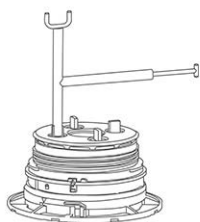

SUPA-L 28-43 mm

SUPA-S 43 - 58 mm

SUPA-R 30 mm

SUPA-2 - 2 mm
SUPA-4 - 4 mm + Alu-Träger
SUPA-W für Holzträger

lösen der Abstandshalter

Umstellung fix / niveau

Höhenverstellung

Die Stelzlager sind über den **Einstellmechanismus einstellbar auf selbstnivellierend oder fix**. Mit dem 3-Funktionen Schlüssel nehmen Sie die **Umstellung fix / niveau** vor, machen auch die Höhenverstellung, und lösen die Abstandshalter.

3-Funktionsschlüssel
Art.-Nr.: 121006

Die angegebenen Preise sind **Brutto-Verrechnungspreise**.
Gern Nennen wir Ihnen den individuellen Rabatt.

Stelzlager:	Verstellbar:	Artikelbezeichnung:	VPE:	Art.-Nr.:	Preis/€:
SUPAL - 28-43	28 - 43 mm	Stelzlagerkopf „Niedrig“	24 Stück	121000	€ 4,10
SUPAS - 43-58	43 - 58 mm	Stelzlagerkopf „Standard“	24 Stück	121001	€ 4,31
SUPAR - 30	30 mm	Stelzlager Ausgleichsring	24 Stück	121002	€ 0,90
SUPA - 2	2 mm	Stelzlager Abstandshalter	240 Stück	121003	€ 1,52
SUPA - 4	4 mm	Stelzlager Abstandshalter	240 Stück	121004	€ 1,52
3-Funktion		3-Funktionsschlüssel	1 Stück	121006	€ 71,28
Zubehör:			VPE:	Art.-Nr.:	Preis/€:
Schalldämmstreifen zu Alu-Trägerschiene			± 10,0 m	121018	€ 16,84
Aluminium Trägerschiene			± 2,40 m	121019	€ 16,00
Abstandshalter 4 mm als Fugenkreuz zu Alu-Trägerschiene			1000 Stck.	121020	€ 190,00
Verbinder zur Alu-Trägerschiene			± 20 Stck.	121034	€ 19,00
Höhenverstellbares Stelzlage 10-15 mm - 2 mm Fugen			± 50 Stck.	121028	€ 76,24
Höhenverstellbares Stelzlage 10-15 mm - 4 mm Fugen			± 50 Stck.	121029	€ 16,00
Erhöhung 5 mm zu Stelzlager 10-15			± 50 Stck.	121030	€ 40,91
Gummigranulat Unterleger für Stelzlager (Schalldämm)			1 Stck.	121027	€ 1,22
Randabstandshalter zu Stelzlager			± 5 Stck.	121024	€ 3,73