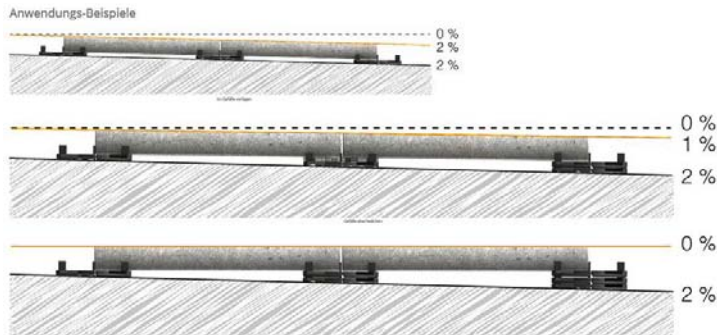

Bei der Verlegung mit Stelzlager haben Sie die Möglichkeiten die unterschiedlichen Terrassenbeläge auf Alu-Träger, Holzträger oder den Belag direkt auf die Stelzlager aufzulegen.

Erfragen Sie bei uns die jeweiligen Zubehörteile bei Bedarf. Gern stehen wir Ihnen hier zur Verfügung.

Auch für den **Wandanschluss** oder den **Balkon-/Terrassen - Randabschluss** bieten wir Ihnen die entsprechenden Profile.

Balkon- / Terrassen Randabschluss

Wandanschluss

Für mehr Informationen scannen Sie den QR-Code einfach mit Ihrem Smartphone ein, und Sie sind direkt auf unserer Internetseite.

www.cosmo-systems.eu

Mit **3 Elementen** decken Sie die eventuelle **komplette Lagerhaltung** ab. Sie benötigen nur die 2 Stelzlagerköpfe und Ausgleichsringe. Zusätzlich benötigen Sie natürlich die Abstandshalter in 2 mm Fugenbreite, 4 mm Fugenbreite oder alternativ den Abstandshalter für Holzträger. Bei Verlegung auf Alu-Träger setzen Sie den Abstandshalter 4 mm ein.

SUPA-L 28-43 mm

SUPA-S 43 - 58 mm

SUPA-R 30 mm

SUPA-2 - 2 mm
SUPA-4 - 4 mm + Alu-Träger
SUPA-W für Holzträger

lösen der Abstandshalter

Umstellung fix / niveau

Höhenverstellung

Die Stelzlager sind über den **Einstellmechanismus einstellbar auf selbstnivellierend oder fix**. Mit dem 3-Funktionen Schlüssel nehmen Sie die **Umstellung fix / niveau** vor, machen auch die Höhenverstellung, und lösen die Abstandshalter.