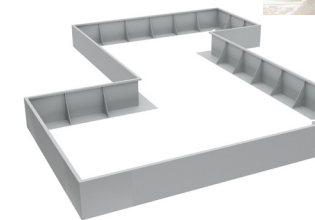

GaLa - Randelemente / Beeteinfassungen

2022 - 01

www.cosmo-systems.eu