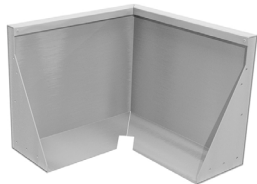

### GaLa - Randelemente / Beeteinfassungen

2022 - 01

[www.cosmo-systems.eu](http://www.cosmo-systems.eu)

Farbe: Aluminium  
Farbbeschichtungen nach RAL  
sind möglich

Farbe: Edelstahl

Farbe: Cortenstahl

Gerades Element

Wenn Sie uns Ihre Maße  
bekanntgeben planen wir für  
Sie die einzelnen Elemente.

Außenecke

Innenecke

Zugstrebe

Wanne mit Zugstrebe

Beeteinfassungen und Pflanztröge wirken luftig leicht und elegant und gliedern sich harmonisch in das gestalterische Konzept der Landschafts- und Gartenplanung ein.

Die Randelemente sind mit einer **oberen U-Aufkantung** versehen (40/25 mm); mit **Aussteifungen** versehen, die Anzahl richtet sich nach der Elementhöhe; die **Auflagerfläche** ist je nach Höhe des Elementes unterschiedlich breit. Die Randelemente werden stumpf gestoßen und mittels Edelstahlschrauben untereinander verschraubt.