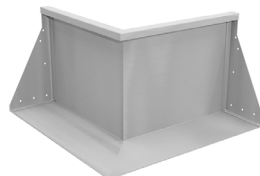

### GaLa - Randelemente / Beeteinfassungen

2022 - 01

[www.cosmo-systems.eu](http://www.cosmo-systems.eu)

Farbe: Aluminium  
Farbbeschichtungen nach RAL  
sind möglich

Farbe: Edelstahl

Farbe: Cortenstahl

Gerades Element

Wenn Sie uns Ihre Maße  
bekanntgeben planen wir für  
Sie die einzelnen Elemente.

Außenecke

Innenecke

Zugstrebe

Wanne mit Zugstrebe

Beeteinfassungen und Pflanztröge wirken luftig leicht und elegant und gliedern sich harmonisch in das gestalterische Konzept der Landschafts- und Gartenplanung ein.

Die Randelemente sind mit einer **oberen U-Aufkantung** versehen (40/25 mm); mit **Aussteifungen** versehen, die Anzahl richtet sich nach der Elementhöhe; die **Auflagerfläche** ist je nach Höhe des Elementes unterschiedlich breit. Die Randelemente werden stumpf gestoßen und mittels Edelstahlschrauben untereinander verschraubt.