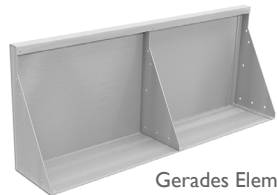

### GaLa - Randelemente / Beeteinfassungen

2022 - 01

[www.cosmo-systems.eu](http://www.cosmo-systems.eu)

Farbe: Aluminium  
Farbbeschichtungen nach RAL  
sind möglich

Farbe: Edelstahl

Farbe: Cortenstahl

Gerades Element

Wenn Sie uns Ihre Maße  
bekanntgeben planen wir für  
Sie die einzelnen Elemente.

Außenecke

Innenecke

Zugstrebe

Wanne mit Zugstrebe