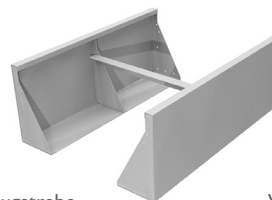

Wenn Sie uns Ihre Maße  
bekanntgeben planen wir für  
Sie die einzelnen Elemente.

Außenecke

Innenecke

Zugstrebe

Wanne mit Zugstrebe

Beeteinfassungen und Pflanztröge wirken luftig leicht und elegant und gliedern sich harmonisch in das gestalterische Konzept der Landschafts- und Gartenplanung ein.

Die Randelemente sind mit einer **oberen U-Aufkantung** versehen (40/25 mm); mit **Aussteifungen** versehen, die Anzahl richtet sich nach der Elementhöhe; die **Auflagerfläche** ist je nach Höhe des Elementes unterschiedlich breit. Die Randelemente werden stumpf gestoßen und mittels Edelstahlschrauben untereinander verschraubt.