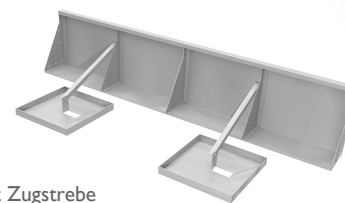

Wenn Sie uns Ihre Maße  
bekanntgeben planen wir für  
Sie die einzelnen Elemente.

Außenecke

Innenecke

Zugstrebe

Wanne mit Zugstrebe

## CosmoGaLa Randelemente und Beeteinfassungen

**GaLa – Randelemente und Beeteinfassungen** – Luxus, edle Formen, Reduktion, individuelles Design, das ist GaLa, die neue Serie.

Randelemente und Beeteinfassungen nach Ihren Vorstellungen und individuellen Maßen exakt gefertigt aus verschiedenen Materialien.

Beeteinfassungen und Pflanztröge wirken luftig leicht und elegant und gliedern sich harmonisch in das gestalterische Konzept der Landschafts- und Gartenplanung ein.

Die Randelemente sind mit einer **oberen U-Aufkantung** versehen (40/25 mm); mit **Aussteifungen** versehen, die Anzahl richtet sich nach der Elementhöhe; die **Auflagerfläche** ist je nach Höhe des Elementes unterschiedlich breit. Die Randelemente werden stumpf gestoßen und mittels Edelstahlschrauben untereinander verschraubt.